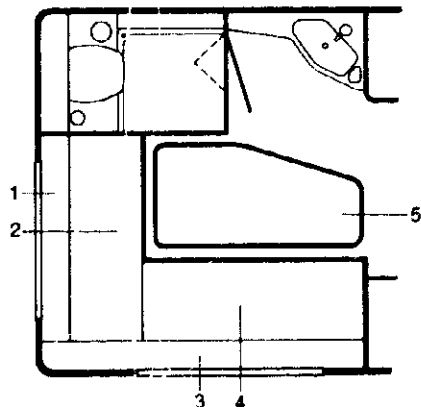

Pos	Art-Nr.	Bezeichnung		ME
01	0514440	Po.-Rücken quer Heck L-Sitzgr.	MC 670/93	ST
--	0260153	Schaumst.T 2540 Heck quer	1200x265x110/140	ST
--	0514441	Po.-Bezug Rück quer Heck-Sitzgr.	1200x265x110/140	ST
02	0514438	Po.-Sitz quer Heck L-Sitzgr.	MC 670/93	ST
--	0260151	Schaumst.T 3050 Sitz quer	1330x855x110	ST
--	0514439	Po.-Bezug Sitz quer Heck-Sitzgr.	1330x855x110 mm	ST
03	0514404	Polster Zusatz	MC 670/93	ST
--	0260161	Schaumst.T 2540	1900X235X110/143	ST
--	0514405	Po Bezug Zusatz	1900x235x110/140	ST
--	0512146	Brett Zusatzpolster Bug-Sitzgr.	1880x235x16 mm	ST
04	0514436	Po.-Sitz rts. Heck L-Sitzgr	MC 670/93	ST
--	0260152	Schaumst.T 3050 Sitz rts.	1230x655x110	ST
--	0514437	Po.-Bezug Sitz rts. Heck-Sitzgr.	1230x655x110 mm	ST
05	0514442	Po.-Zusatz Heck L-Sitzgr.	MC 670/93	ST
--	0260154	Schaumst.T 3050 Zusatzpo.	1230x335x88/110	ST
--	0514443	Po.-Bezug Zusatz Heck-L-Sitzgr.	1230/470x335/88x110	ST
		Polsterstoff im Wohnraum		
06	0237015	Po-Stoff "Alistar" gesteppt		M
--	0237023	Po-Stoff "Alistar"		M
--	0237842	Stoff-Besatz-Velour.Fbe br.6446	130 cm breit	M