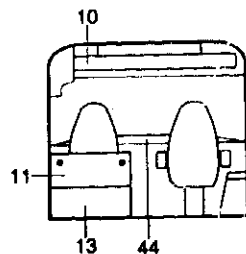

Pos	Art-Nr.	Bezeichnung		ME
33	0515382	Rückenpolsterbelüftung quer	MC 670/93	ST
34	0515383	Rückenpolsterbelüftung rts.	MC 670/93	ST
--	.....	Siehe Tisch		
35	.....	Hecksitzgruppe, Holzteile		
--	0515450	Heckbettauflage quer		ST
--	0515500	Bettauflage-Winkel 90 Grad Länge		ST
--	0292501	LS-Polsterauflage		ST
--	0292509	LS-Polsterauflage		ST