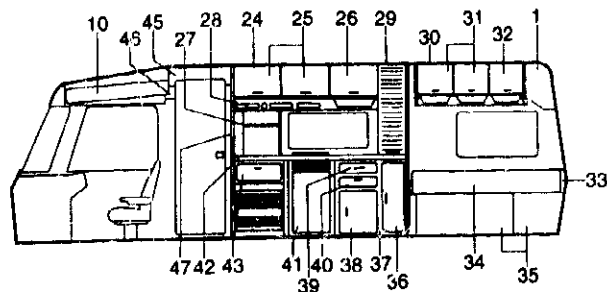

Pos	Art-Nr.	Bezeichnung	ME
35	.....	Heckbett-Holzleiste	
..	0512087	Heckbett Vorderteil VM	MC 670/93 ST
..	0512088	Heckbett Hinterteil VM	MC 670/93 ST
..	0515450	Heckbettauflage quer	ST
..	0515500	Bettauflage-Winkel 90 Grad Länge	ST
..	0292493	Heckb. Polsterauflage rs. vorne	ST
..	0292494	Heckb. Polsterauflage rs. hinten	1' 99x494x16 mm ST
..	0292495	Heckb. Polsterauflage lks. vorne	ST
..	0292496	Heckb. Polsterauflage lks. hinten	ST
36	0291016	Türe DIN rs. KT	025x354 ST
37	0513507	Küchenblock Korpus	MC 670/93 ST
39	0292312	Türe DIN lks. KT	543x354 ST
39	0280909	Schubadsenfront KT ohne Loch	137x354 ST
40	.....	Schublade	
..	0291293	Schubladenfront KT	137x354 ST
..	0357955	Schubl. Elco (1 Kt. - 45 St.)	4 seitig + 4 Buchsen ST
..	0357932	Thekens Schubf. Führungsschiene lk	LKS ST
..	0357933	Thekens Schubf. Führungsschiene rt	RTS. ST
..	0332015	Mö-Griff-EHW 'Nova 93' kpl	goldglänzend ST
41	0291213	Türe DIN lks. KT /bis Serie 4311	825x504 ST
..	0291901	Türe DIN lks. KT /ab Serie 4312	763x509 ST
42	.....	Siehe Theke	
43	.....	Schublade	
..	0291302	Schubladenfront KT	204x604 ST
..	0292297	Schubladen-Hinterstück KT	388x148x14 mm ST
..	0292299	Schubladen-Hinterstück KT	70x148x14 mm ST
..	0292298	Schubladen-Hinterstück KT	185x148x14 mm ST
..	0292300	Schubladenboden KT	573x384x14 mm ST
..	0354002	Zangenführung	GRT
44	.....	Siehe Bugteil	
45	0547110	Bierde Eingangstür	MC DB/S-Kl. ST
46	0531250	Blechblende Fahrradraum kpl.	MC DB/S-Kl. ST
47	0292664	Sieher KT	ST

Jeweiliger Korpus ohne Türen, Klappen oder sonstigen Anbauteilen