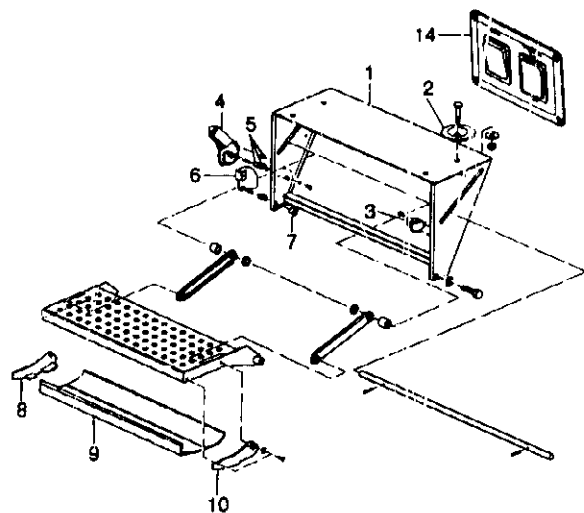

Pos	Art-Nr.	Bezeichnung		ME
01	0382907	Trittstufe ohne Hebel		ST
02	0637999	Teilerschrauben(Kt. =225 St.)	M 10x65	ST
03	0416320	Schalter End- f.Trittstufe		ST
04	0382870	Motor f Trittstufe		ST
05	0645991	Distanz-Büchse 13x10x6/Trittst.	Elektr.	ST
06	0139080	Zahnsegment verz. f.elek.Trittst.		ST
07	0645990	Distanz-Büchse Trittst elektr.		ST
08	0338055	Endstück f.Abschlußbl. Trittstufe	lks. RAL 9006	ST
09	0312023	Abschlußblende Trittstufe	421 mm	ST
10	0338028	Endstück f.Abschlußbl. Trittstufe	rts. RAL 9006	ST
..	0417720	Leuchte Kontr. rot 85782321		ST
11	0520130	Trittstufe Elektr. o. Schalter	MC B/S-KI.	ST
12	0312341	Zierleiste über Eintrittstufe	5000 mm	M
13	0318562	Rammprofil PVC f.Seitenblende	RAL 7035 lichtgrau	M
14	0410006	Schalter Tafel ST.02 lehtsilber		ST