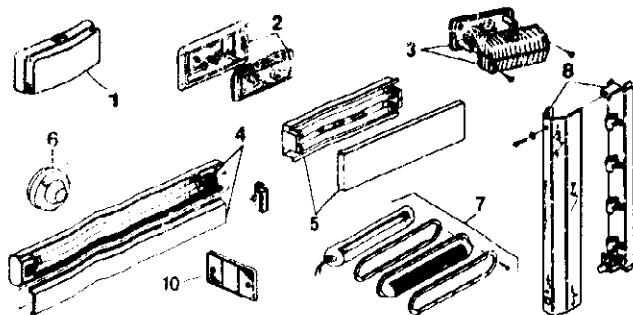

Pos	Art-Nr.	Bezeichnung		ME
01	0417552	Leuchte-Innen HELLA	Ar. 2JA 003 354-047	ST
..	0417553	Ersetzglas f. Leuchte 41755.2		ST
02	0389578	Innenleuchte Fh Fiat-Tei		ST
..	0419110	Soften 12V/5W		ST
03	0417572	Leuchte-Umriß (Kl.=100 St.)	Ar. 2xS 005 020/0	ST
..	0419150	Birne Steck: 12V/4 W Steckfuß		ST
04	0417303	Leuchtstofflampe 13 W Resolux		ST
..	0417031	Ersetzglas		ST
..	0419004	Leuchtstoffröhre 13W		ST
05	0417875	Leuchtlamp 12 V 2X8 W. 605C		ST
..	0417871	Ersetzglas f. 41787.5 GERU 605C	ACRYL	ST
..	0419020	Leuchtstoffröhre 8W 12V warmton	F. 41787	ST
06	0417022	Leuchte Halogen lehmalber 12V/10W		ST
..	0419006	Birne-Halogen 12V/10W		CT
07	0418098	Transistor-Leuchte spritzw gesch	405x35x35(12V 8 W)	ST
..	0417018	Ersetzglas f. 041809.8		ST
..	0417015	Leuchtstoffröhre 12 V/8 W	1 041 909.8	ST
08	0417752	Toiletten-Leuchte m. Abdeckung	über Wabe 654/93...	ST
..	0417032	Ersetzglas		ST
..	0419340	Birne-Kugel 12V /10W Steckfuß		ST
09	0417570	Leuchte Pos. PL 96 weiß		ST
10	0417360	Strahler Rück-gelb rechteckig 95X45	(ohne Abb.)	ST
11	0417209	Leuchte Kennzeichen- 2 KA 001-622 001	(ohne Abb.)	ST