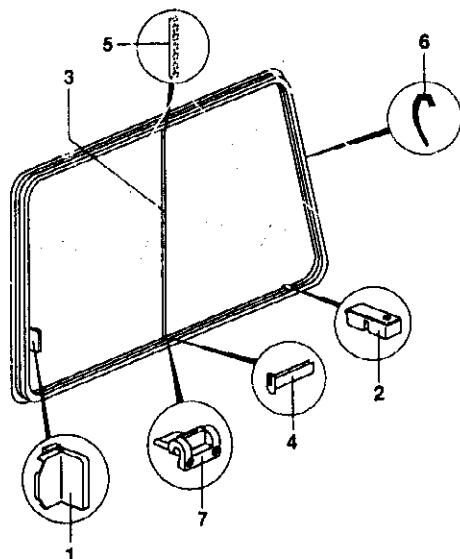

Pos	An-Nr.	Bezeichnung	ME
01	0396660	Fenster-Schiebe-Griff	ST
02	0386010	Stopper Kat. f. Schiebef. 039677.0	ST
03	0386008	Bürstenprofilsetg f. Schiebef. 039677.0	ST
04	0386000	Schiebefenstergleiter f. 039677.0	ST
05	0386390	Fenster-Abdichtb-Profil f. FH-Fenster	ST
06	0318440	Gummiabd. Profil schw. f. Schiebefenster	M
07	0396199	Einbaueinrichtung zu 39677/39678	ST