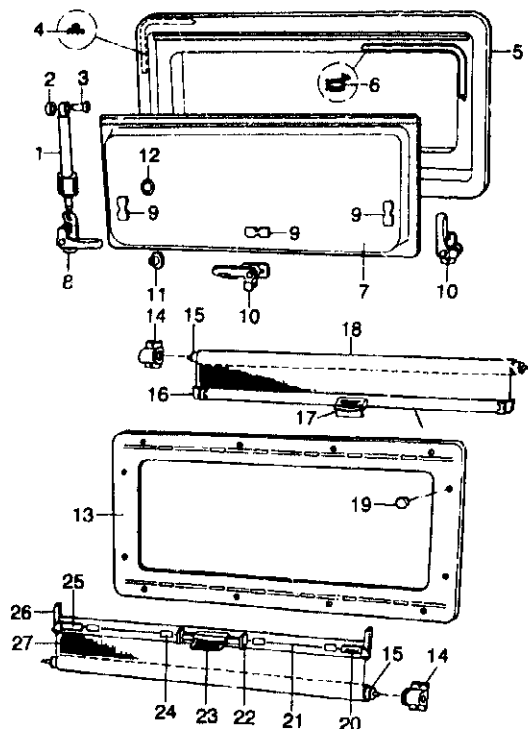

C 03

Pos	Art-Nr.	Bezeichnung		ME
..	0396297	Fenster S 3 ausstellbar/93	900x600	ST
01	0396125	Fenst. Ausstell. li. f. 600mm VAM 550		ST
02	0396111	Abetändering SP 133		ST
03	0396109	Gelenkträger SP 131		ST
04	0396089	Moosgummidichtung D 5		M
05	0396130	Außenrahmen PU 3 A	900x600	ST
06	0396101	Scheibendichtung D 12		M
07	0396077	Ausstellungscheibe Acryl SE 7	900x500	ST
08	0396123	Verschluss montiert links VM 3		ST
09	0396112	Abdeckkappe SP 166		ST
10	0396124	Verschluss montiert rechts VM 4		ST
11	0396103	Dichtungsnopepe D 16		ST
12	0396102	Dichtungsscheibe D 17		M
13	0390020	Innenrahmen Fenster/93	900 x 600	ST
14	0396113	Lagerbuchse SP 201		ST
15	0396118	Gegenbuchse SP 227		ST
16	0396119	Stabaufnahme SP 235		ST
17	0396088	Verschluss VM 11		ST
18	0390004	Flißenschutz Kpl/93	900 x 600	ST
19	0396121	Abdeckkappe SP 245	10,5 mm	ST
20	0396104	Druckfeder F 11		ST
21	0390032	Verbindungsstange f. 390011/12847		ST
22	0396114	Schieber innen SP 215		GRT
23	0396115	Gehäuse SP 216		ST
24	0396116	Halter SP 219		ST
25	0396117	Schieber außen SP 221		GRT
26	0396120	Stabaufnahme SP 235		ST
27	0390012	Verdunklungsrollo Fenster/93	900 x 600	ST

C 03