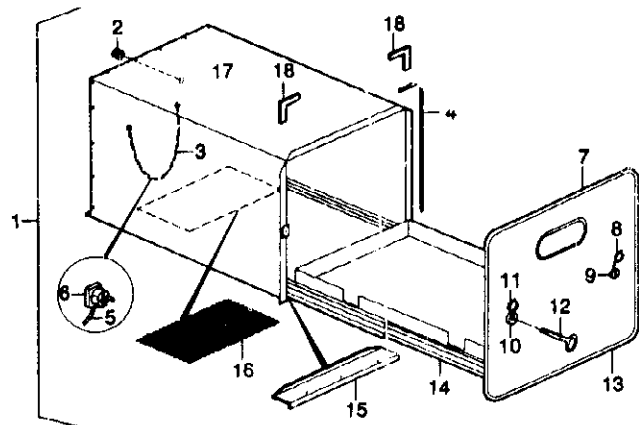

Pos	Art-Nr.	Bezeichnung		ME
01	0544000	Masse-Einschubfach Kpl		
02	041185:0	Gummitülle ID 12/AD 25/WD 4		ST
03	0600800	Textilgummi m.Kl.werkz	940 mm	ST
04	0217540	Dichtl. 10X20 Hanno(Kl=100 m)	ME: 100 m	M
05	0411270	Kabel weiss/braun/blau/gelbgrün	3x1,5	M
06	0415780	Stecker-Winkel Meran		ST
07	0317510	Kantenschutzprofil(Ro=100m)	schwarz	M
08	0338123	Schutzkappe weiss PVC		ST
09	0333750	Geskaetenschloss WOWA		ST
10	0384930	Schloß f. Massefach		ST
11	0384910	Schlüssel f. Massefach		ST
12	0384920	Vierk.-Schlüssel f. Massefach		ST
13	0530020	Bleche f. Massefach		ST
14	0354950	Soft Roller 55 CM		GRT
15	0511783	Winkel f. Masse-Einschubfach		ST
16	0511784	Strechmetall f. Masse-Einschubfach		ST
17	0521160	Masse-Einschubfach Kpl.		ST
18	0511127	Versteifungswinkel N-Einschubf.		ST
--	0633270	SHR-8KT DIN 933	M 8X60-P-H	ST
--	0638270	MU-5KT DIN 985	M 8	ST
--	0641470	Scheibe DIN 9021	A 6,4 St	ST
19	0479381	Generator Masse- (alte Nr.095201.0)	(ohne Abb.)	ST