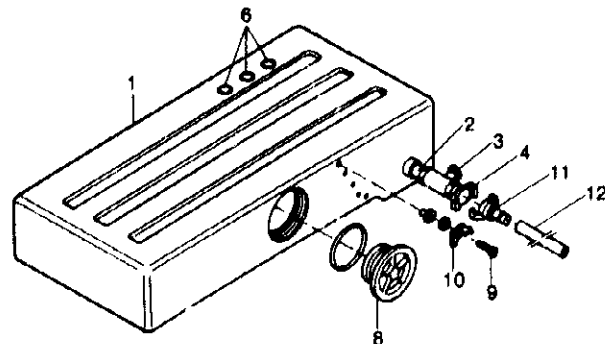

Pos	An-Nr.	Bezeichnung	ME
01	0437401	Aw-Tank 100L m Reinigungsöfen	ST
02	0438640	Verlängerung verz. 40 mm 1"Ag-1" ig	ST
03	0436240	Aw-Muffenschieber 1" mit Handrad	ST
04	0435391	Aw-Schlauchkupplung 1" Gewindeteil	ST
05	D2-7360	Teflonband (Rolle)	ST
06	0428650	Dichtung Stedogummi D 28 - 34, Nr. 6050	ST
07	0217640	Dichts 10X20 Henno(Kt=100 m)	ME 100 m
..	.....	Abwassertankhalter, siehe Fahrgestell	M
08	0436015	Deckel rot mit Dichtung	ST
09	0436500	Messkontakt f. Wassertank	ST
10	0412910	Flachsteck-Kupplung abgew. blanc	ST
11	0435392	Schlauchkupplung 1" Stulpalutzen	S i
12	0431760	Aw-Schlauch PVC, 1" schwarz	Ro 50 m