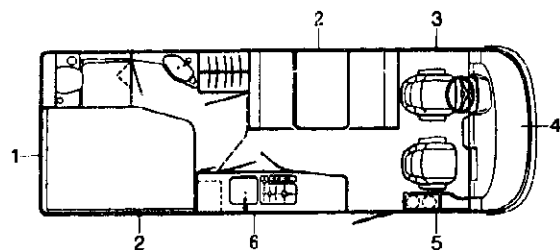

Poz	An-Nr.	Bezeichnung		ME
01	0396297	Fenster S 3 ausstellbar/93	900X600	ST
02	0396268	Fenster S 3 ausstell./93	1300X600	ST
03	0396770	Fenst.Schiebe- lku. DB ab 61/Bed f.ab 82		ST
04	0396030	Fenst.Front- DB 60-61/Bedf. 82		ST
05	0396780	Fenst.Schiebe- rts. DB ab 61/Bed f.ab 82		ST
06	0396269	Fenster S 3 ausstell./93	900X450	ST