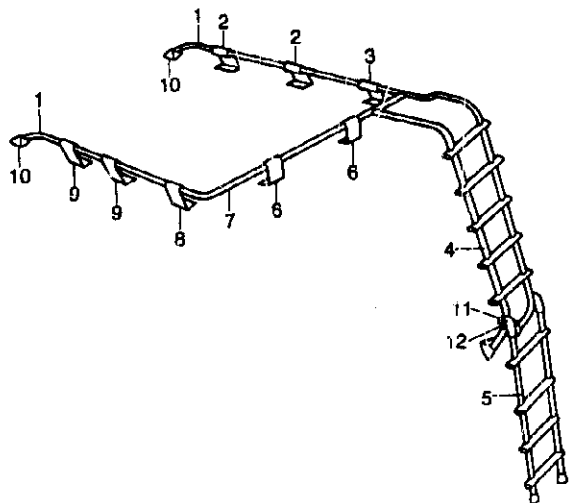

Poz	Art-Nr	Bezeichnung	ME
01	0154240	Dachgalerie B+S-Klasse	ST
02	0154252	Dachgalerie-Halter rts.	ST
03	0154250	Dachgalerie-Halter lts.	100 mm 150 mm ST
04	0154246	Dachgalerie-Leiter, S-Klasse	ST
05	0154220	Dachgalerie-Einhängeleiter	ST
06	0154249	Dachgalerie-Halter	100 mm ST
07	0154242	Dachgalerie-Querrohr	S-Klasse ST
08	0154251	Dachgalerie-Halter lks.	150 mm ST
09	0154253	Dachgalerie-Halter rks.	100 mm ST
10	0232048	Galeriesaufnahme schräg	ST
11	0381900	Haken Kat. f. Einhängeleiter	ST
12	0154237	Stehbolzer, f. Aufstiegleiter	ST
13	0133191	Duett-Warzenblech (ohne Abb.)	2000x1000x1,5 mm QM
14	0217141	Kitt Dichtungs-Sika (ohne Abb.)	merc-beige/221 TE ST