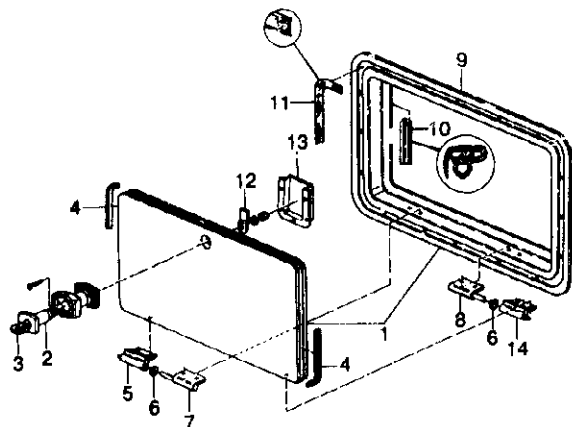

Pos	Art-Nr.	Bezeichnung		ME
01	0514712	Klappe Gaskasten Vm.	MC DB/S-KL/93	ST
02	0384782	Klappenschloss 5172, HX-Kunstst.	schwarz	ST
03	0384826	Schlüssel Oberholz MX 91-320		ST
04	0315281	Bündendichtung (KI=700,0 m)	Türe-	M
05	0304703	Tür-Scharnier Obert.links	mit Schmiernippel	ST
06	0384535	Scharnier PVC-Ring -Zwischenl.fg	-6,5 m	ST
07	0384308	Türscharn. Unterteil rs. silber		ST
08	0384307	Türscharn. Unterteil lks. silber		ST
09	0384647	Außenrahmen		ST
--	0384646	Klappenrahmen naturelox.	680x445 mm	GRF
10	0384177	Gu-Dichtprofil (Ro=20,00 M)	f. Aussenklappen	M
11	0317455	Leistenfüller E 531 RAL 7035	lichtgrau	M
12	0513370	Schliesszunge f. Klappenschloß	Wowo-Band III	ST
13	0333015	Abdeckung innen f. Schloß grau-braun		ST
14	0384704	Tür-Scharnier Obert.rechts	mit Schmiernippel	ST