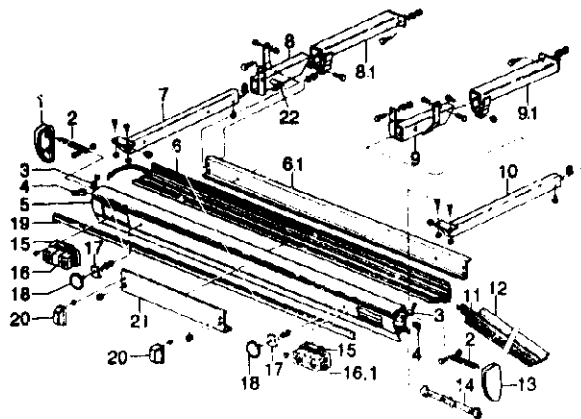

Pos	Art-Nr.	Bezeichnung		ME
--	0154583	Motorradhalterung m. Nebelschl.-L.	S-Klasse	ST
01	0381045	Eckabschl. Stoßstg. lks. P:AL 9006		ST
02	0383390	Zugfeder verz. (Kl. - 500 St)	f. Endst.	ST
03	0154526	Sicherung MS (Lötstippelaufnahme)	Motorradh. 88	ST
04	0154523	Federelement f. Motorradhalter	Modell 88	ST
05	0154526	Heckabschlußprofil m. Ausfräsung	Motorradh. 88	ST
06	0312061	Klappprofil für Motorradhalterung	2045 mm	ST
06.1	0154571	Winkelblech f. 154583		ST
07	0154576	Auszug li. f. 154593		ST
08	0154572	Halterung vorn li. f. 154583		ST
08.1	0154674	Halterung hinten li. f. 154583		ST
09	0154673	Halterung vorn re. f. 154583		ST
09.1	154576	Halterung hinten re. f. 154583		ST
10	154577	Auszug re. f. 154583		ST
11	0154624	Federschamier f. Motorrad Halter		ST
12	0312062	Aufharrampe f. Motorradhalterg.	1940 mm	ST
13	0381044	Eckabschl. Stoßstg. rte. RAL 9006		ST
14	0566700	Abwasser Schlauch VM	2030 MM	ST
15	0154533	Leuchtenhalter Motorradh. 88		ST
16	0417525	Schlussleuchte lks.	Hella 2VA 006040-077	ST
--	0417527	Ersatzglas f. Schlussleuchte lks.	(041752.5)	ST
16.1	0417524	Schlussleuchte rte.	Hella 2VP 006040-127	ST
--	0417526	Ersatzglas f. Schlussleuchte rte.	(041752.4)	ST
17	0154534	Socket f. Strahler b. Motorradh. 88		ST
18	0417030	Strahler rund rot Katzenaugen		ST
19	0318662	Rammprofil PVC f. Seitenblende	RAL 7035 lichtgrau	M
20	0417510	Leuchte Kennzeichen Hella 2KA 00	3389-06	ST
21	0154535	Kennzeichenfing. f. Motorradh. 88		ST
--	0416005	Blinkrelais f. Motorradhalterung		ST
22	0333350	Federniegel angeschweißt		ST