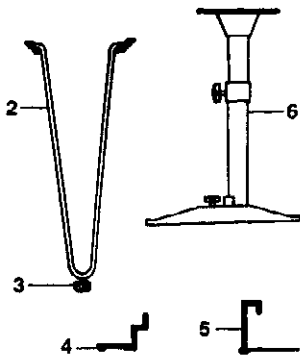

Pos	Art-Nr.	Bezeichnung		ME
Mittelsitzgruppe				
01	0270145	Tischplatte W.-Ausf. VA -KT/93	960x675	ST
02	0357040	Tischfuß-Bügel 685 mm		ST
03	0357230	Tischfuß-Bügel "Klemmgleiter"		ST
04	0315310	Tischschamlerleiste PVC braun		M
05	0312850	Tischaufnahmeleiste silber	5000 mm	M
L-Sitzgruppe Heck				
01	0270156	Tischplatte L.-Ausf. VA -KT/93	1160x590F	ST
06	0357083	Tischfuß	340/680 mm	ST
L-Sitzgruppe Bug				
01	0270157	Tischplatte L.-Ausf. VA -KT/93		ST
07	0357090	Tischgestell-Automat braun		ST
08	0512180	Tischhalterung-Hubl.	MC 694/660/700	ST
..	0334510	Lakakrampen		ST