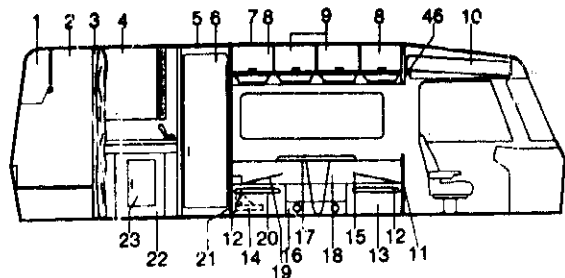

Pos	Art-Nr.	Bezeichnung	ME
35	.....	Heckbett-Holzleiste	
..	0512087	Heckbett Vorderteil VM	MC 670/93 ST
..	0512088	Heckbett Hinterteil VM	MC 670/93 ST
..	0515450	Heckbettauflage quer	ST
..	0515500	Bettauflage-Winkel 90 Grad Länge	ST
..	0292493	Heckb. Polsterauflage rs. vorne	ST
..	0292494	Heckb. Polsterauflage rs. hinten	1' 99x494x16 mm ST
..	0292495	Heckb. Polsterauflage lks. vorne	ST
..	0292496	Heckb. Polsterauflage lks. hinten	ST
36	0291016	Türe DIN rs. KT	025x354 ST
37	0513507	Küchenblock Korpus	MC 670/93 ST
39	0292312	Türe DIN lks. KT	543x354 ST
39	0280909	Schubadsenfront KT ohne Loch	137x354 ST
40	.....	Schublade	
..	0291293	Schubladenfront KT	137x354 ST
..	0357955	Schubl. Elco (1 Kt. - 45 St.)	4 seitig + 4 Buchsen ST
..	0357932	Thekens Schubf. Führungsschiene lk	LKS ST
..	0357933	Thekens Schubf. Führungsschiene rt	RTS. ST
..	0332015	Mö-Griff-EHW 'Nova 93' kpl	goldglänzend ST
41	0291213	Türe DIN lks. KT /bis Serie 4311	825x504 ST
..	0291901	Türe DIN lks. KT /ab Serie 4312	763x509 ST
42	.....	Siehe Theke	
43	.....	Schublade	
..	0291302	Schubladenfront KT	204x604 ST
..	0292297	Schubladen-Hinterstück KT	388x148x14 mm ST
..	0292299	Schubladen-Hinterstück KT	70x148x14 mm ST
..	0292298	Schubladen-Hinterstück KT	185x148x14 mm ST
..	0292300	Schubladenboden KT	573x384x14 mm ST
..	0354002	Zangenführung	GRT
44	.....	Siehe Bugteil	
45	0547110	Bierde Eingangstür	MC DB/S-Kl. ST
46	0531250	Blechblende Fahrradraum kpl.	MC DB/S-Kl. ST
47	0292664	Sieher KT	ST

Jeweiliger Korpus ohne Türen, Klappen oder sonstigen Anbauteilen