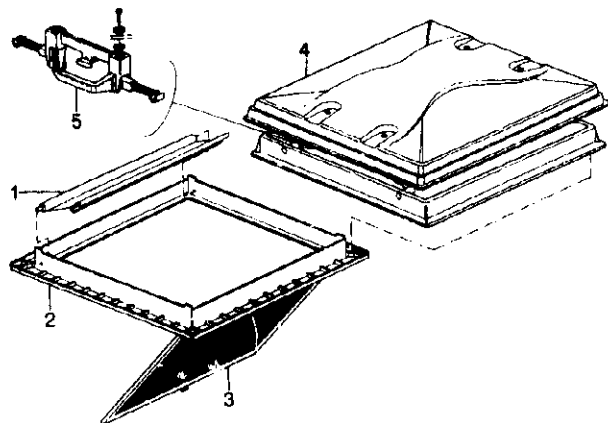

Pos	Art-Nr.	Bezeichnung		ME
01	0398038	Dachhaube m. Verdunklg.-Rollo weiß	400x400	ST
-	0398008	Rollo f. 398038		ST
02	0398007	Rahmen o. Rollo u. Mückeng. : 39	8036	St
03	0398006	Mückengitter f. 398038		ST
04	0398037	Dachhaube RAL 9001	400x400	ST
05	0398009	Aussteller		ST