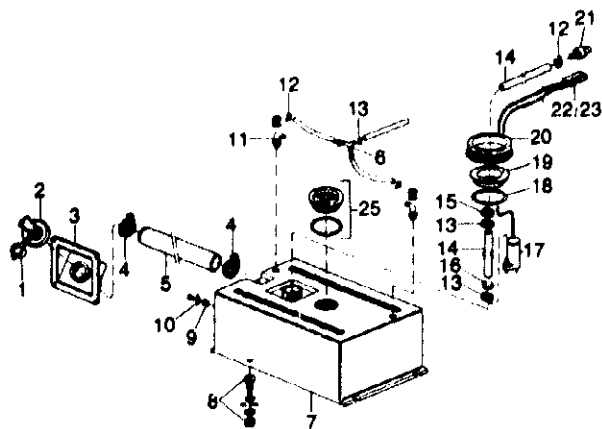

Pos	Art-Nr	Bezeichnung	ME
01	0336120	Schutzkappe weiss PVC	ST
--	0437461	Fw-Einfüllstutzen	ST
02	0437462	Deckel m Schloß f FW-Einfl stut	ST
04	0434100	Schlauchb. 40-80 DIN 3017	ST
05	0431540	Fw-Schlauch klar (25,0 M)	40X5,0 o Einlage M
06	0435770	Schlauchverb Y-Stück. 10X10X10	ST
07	0437328	FW-Tank V 12-04 /82	ST
08	0436031	Ablaufventil 3/4 gerade	ST
--	0435580	Dichtung 45X25X1,2	ST
09	0438500	Messkontakt f. Wassertank	ST
10	0412910	Flachsteck-Kupplung abgew. blanc	ST
11	0434971	Winkelversch. m Tülle	12X10, 1/2" ST
12	0434010	Schlauchb. 10-16 DIN 3017	ST
13	0434302	Schlauchsch. 13-15 SN P 8/PVC	ST
14	0431520	Schlauch Fw 10X2,5 transparent	M
15	0434304	Schlauchschelle 18-20 SN P 14/PVC	ST
16	0415050	Kabelbinder 100 lg	ST
17	0437718	Tauchpumpe 18 l (Camp HM 12 E1)	(Reich 511 2418ES) ST
18	0435631	O-Ring 78X4 mm. f W-Tank 437320	ST
19	0437201	FW-Tankdeckel m Verschraubung	(ohne Abb.) ST
20	0437200	Fw-Kanister Schraub-Verschl. gelocht	ST
21	0436090	Rückschlagv f Boi TRUMA	ST
22	0412900	Flachsteckh. Kupplg. isol. 12. pol.	ST
23	0412090	Flachsteckhülse	1,0-2,5, blanc ST
24	0436010	Kugkette m Sto Hal	ST
25	0436015	Deckel rot mit Dichtung	ST