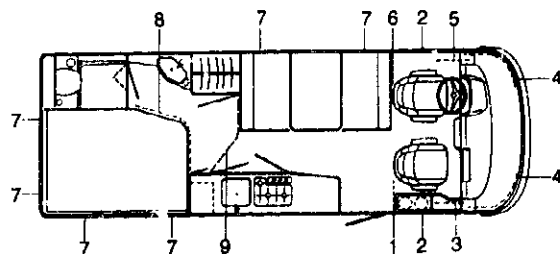

Poe	Art-Nr.	Bezeichnung		ME
01	0514533	Vorhang-Trenn Bug rts.	185x143/93 einfach	ST
02	0514537	Vorhang-Fahrerhaus lks/rts	70x175cm/93 einfach	ST
03	0514834	VH-Hubbett rts. S-Kl./93	740x1070/1220	ST
04	0514534	Vorhang-Fahrerhaus vorne lks/rts	93x143/93 einfach	ST
05	0514835	VH-Hubbett lks. S-Kl./93	740x1070/1220	ST
06	0514545	Vorhang-Trenn Bug lks.	185x143/93 einfach	ST
07	0514546	Vorhang-Wohnraum	62x115cm/93	ST
08	0514551	Vorhang-Trenn Heckbett MC 670	125x230cm/93 einfach	ST
09	0514552	Vorhang-Trenn Heckb. rts.	187x175cm/93 einfach	ST
10	0238004	Vorhangstoff "Rigoletto" Fbe. 52		M