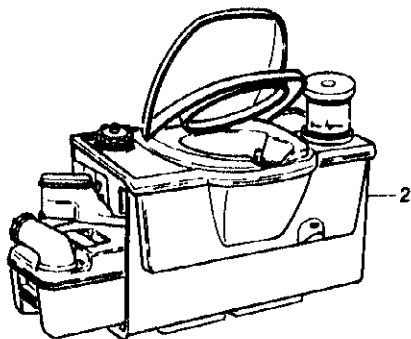

Pos	Art-Nr.	Bezeichnung	ME
01	0439820	Tür Rel 9001 f. PP-Cass. "Low base	ST
..	0439807	Gummidichtung f. Thetford-Klappe	ST
..	0439809	Scharnierstift f. Thetf.-Klappe	ST
..	0439810	Schloss f. Thetford-Klappe	ST
..	0439811	Schlosskappe f. Thetford-Klappe	ST
..	0551829	Thetford Klappe mit Füllung	C ab 2056/N ab 2001 ST
..	0511994	Thetford-Klappe mit Füllung	MC/DB / Fiat ab 4011 ST
..	0512734	Füllung f. Thetford-Klappe	043952 0 ST
..	0512735	Füllung f. Thetford-Klappe	043952 0 ST
02	0439535	PP-WC-Cassette, RM/Camp Bj 92	Bj 92 ST
..	0439043	AW-Tank f. Cassette	ST
..	0439044	Verschlusskappe Entleerungsstutz-	Cassette ST
..	0435046	Dichtung f. Druckausgleich	AW-Cassette ST
..	0439047	Belüftungsventil f. AW-Tank	Cassette ST
..	0439048	Scheibendichtung Cassette	ST
..	0439045	Deckel mit Brille f. Cass weiss	ab Bj 92 ST
03	0439533	PP-WC-Cassette-Endplatte-LH	Bj 92 ST
04	0436018	Saugpumpe	ST
05	0436009	Magnetventil	ST