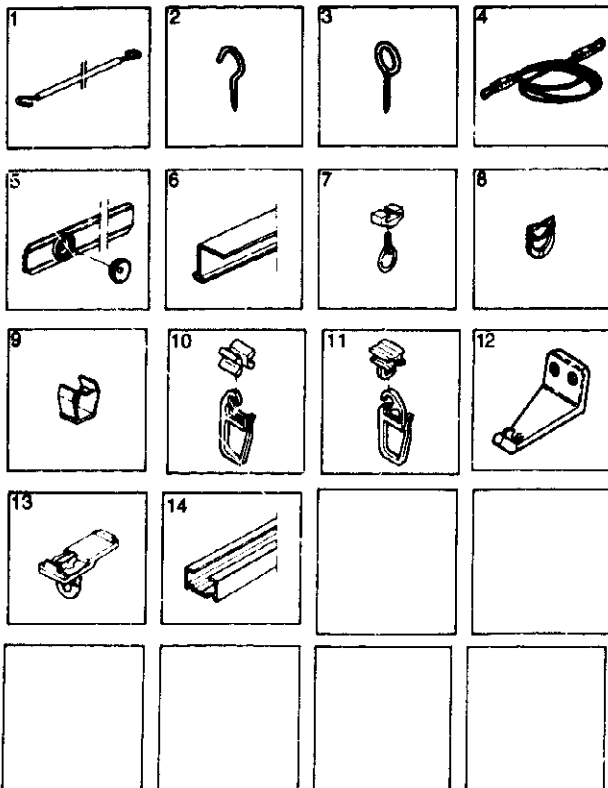

Pos	Art-Nr.	Bezeichnung		ME
01	0356710	Spiralen f. Vorhänge		M
02	0356720	Einhängehaken für Gardinenspiralen		ST
03	0356730	Einschraubösen		ST
04	0241461	Gummischnur Textil rohweiss	3,0 mm	M
--	0674110	Endklammern f.Kordel (Fb.gold)		ST
05	0590700	Halteband braun 100 mm lang		ST
--	0590710	Halteband braun	170 mm	ST
--	0590730	Halteband braun 220 MM F.Schiebet.		ST
--	0590720	Halteband braun 300 lang		ST
--	0590760	Halteband braun 270 mm lang		ST
--	0590740	Halteband braun 400 mm lang		ST
06	0356510	Riloga-Schiene		M
--	0356511	Riloga-Schiene Kit weiss 5000 mm lang		M
07	0356550	Vorhang-Feststeller Riloga		ST
08	0356540	Vorhang-Gleiter Riloga		ST
09	0356590	Vorhang-Feststeller Alufa		ST
10	0356251	Vorhanggleiter f.31201.2		ST
11	0356561	Gleiter f.Vorhangschiene		ST
12	0356940	Vorhanggraffer		ST
13	0356521	Vorhang Feststeller		ST
14	0312012	Vorhangschiene	5000 mm	M
Folgende Artikel ohne Abbildung				
15	0241210	Kettenbd 50mm br ws (Pkt.-6 Ro)	Art. 56900(Ro.25 m)	M
16	0241240	Flauschbd.30 mm br beige(25 m)	Art. 15244	M
17	0241242	Flauschband 20 mm bre.t.beige	Art. 15244	M
18	0241241	Kettenband 20 mm breit.beige	Art. 15147	M
19	0241243	Kettenband 30 mm breit.braun	Art. 15147	M