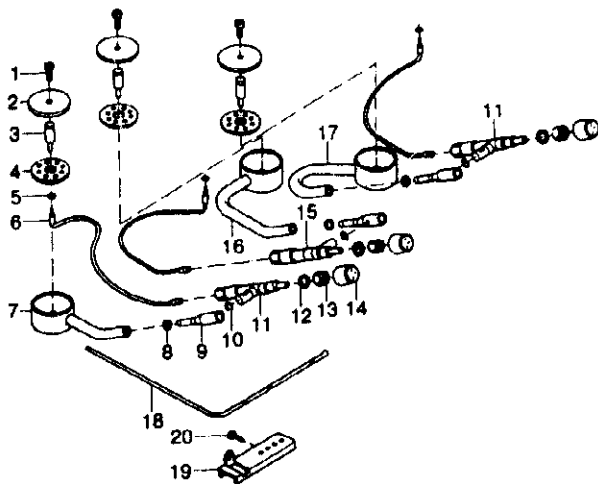

Pos. Art-Nr. Bezeichnung

ME

01	0471129	Befestigungsschraube f. Deckel	5x20 - 059005	ST
02	0471128	Inox-Brennerdeckel kpl.	059007	ST
03	0471119	Befestigungsschraube f. Flansch	10x34 - 059006	ST
04	0471118	Inox-Flansch	059008	ST
05	0471111	Quikloc-Ring für Zündsicherung	D 8 mm 059004	ST
06	0471116	Zündsicherung 330 mm f.047105.8	059003	ST
07	0471117	Brennerkörper lks.f.047105.8	059109 - 3 flammig	ST
08	0471115	Or-Dichtung 2050 f. Venturrohr	059009	ST
09	0471114	Venturrohr D. 8 mm	059010	ST
10	0471133	Seegering für Brenner	D-6 mm -059013-	ST
11	0471132	Gashahn lks. GH359 f.047105.8	059011	ST
12	0471112	FASEH-Unterlegscheibe f.047105.8	059081	ST
13	0471109	Hahn-Nutmutter für 047105.8	059014	ST
14	0471118	Bedienungsknopf schwarz	059015	ST
15	0471110*	Gashahn rts. GH 363 für 047105.8	059012	ST
16	0471106	Brennerkörper mitte für 047105.8	059110	ST
17	0471105	Brennerkörper rts für 047105.8	059111	ST
18	0471113	Gasrohr für 047105.8	059112	ST
19	0471103	Befest. Winkel f. Gasrohr 059002		ST
20	0471104	Winkel-Befest. Schraube 059016	5x7	ST