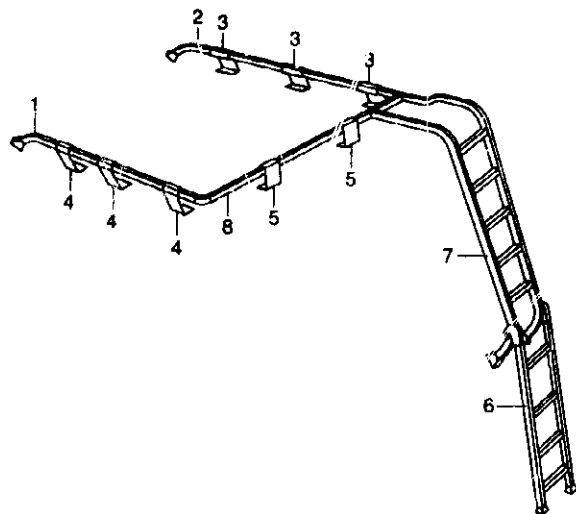

Pos	An-Nr.	Bezeichnung		ME
01	0899021	Dachgepäckträger kpl./93 (inkl. Pos. 1 - 5 und 7 - 12)	S-Klasse	GRT
--	0154040	Dachgalerie ks.Tr./B-Kl./S-Kl.	Bj 93/2016,2 mm lg	ST
02	0154041	Dachgalerie ns.Tr./B-Kl./S-Kl.	Bj 93/2016,2 mm lg	ST
03	0154042	Halter schräg 100 Tr/B-Kl./S-Kl.	Bj 93-Nr. 134 373	ST
04	0154043	Halter schräg 100 Tr/B-Kl./S-Kl.	Gj 93-Nr. 134 374	ST
05	0154044	Halter gerade 100 Tr/B-Kl./S-Kl.	Bj 93-Nr. 134 377	ST
06	0154045	Einhängeleiter	Nr. 134 403	ST
07	0154047	Aufhängeleiter S-S-Klasse/93	Nr. 134 381	ST
08	0154046	Querrohr 1760 mm lg		ST
Teile ohne Abbildung				
09	0133190	Duell-Warzenblech	2000x1000x2,5 mm	DM
10	0154031	Halbschraube M 8 Dachge-Träger/93	Nr. 134 394	ST
11	0154032	Mutter M 8/f.Dachgep-Träger/93	Nr. 134 395	ST
12	0154034	Scheibe 8,4 f.Dachgep-Träger/93	Nr. 134 396	ST
Lastenträger (ohne Abb.)				
13	0899202	Lastenträger-Grt.Kpl./93 S-Kl. nieder		ST
--	0154051	Lastenträger nieder S-Klasse		ST
--	0154031	Halbschraube M 8 Dachge-Träger/93	Nr. 134 394	ST
--	0154032	Mutter M 8/f.Dachgep-Träger/93	Nr. 134 395	ST
--	0154034	Scheibe 8,4 f.Dachgep-Träger/93	Nr. 134 396	ST
14	0899203	Lastenträger-Grt.Kpl./93 S-Kl. hoch		ST
--	0154050	Lastenträger hoch S-Klasse		ST
--	0154031	Halbschraube M 8 Dachge-Träger/93	Nr. 134 394	ST
--	0154032	Mutter M 8/f.Dachgep-Träger/93	Nr. 134 395	ST
--	0154034	Scheibe 8,4 f.Dachgep-Träger/93	Nr. 134 396	ST