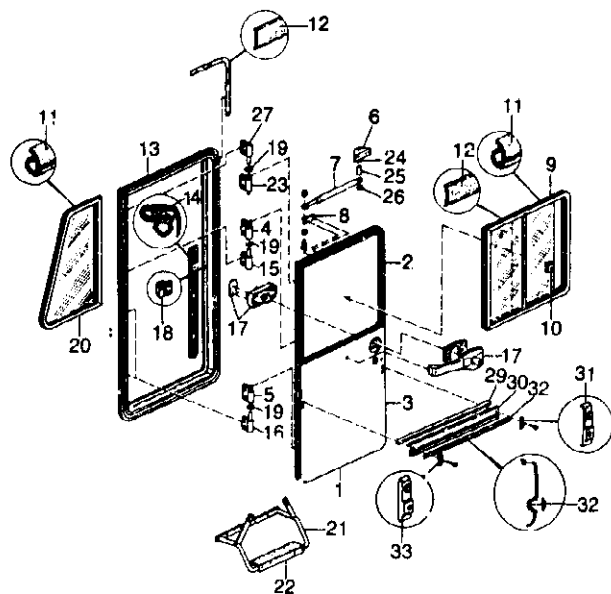

Pos	Art-Nr.	Bezeichnung	ME
01	0899121	Fahrrahustüre Kpl. S-Kl. 93 zum Nachrüsten (inkl. Pos. 1, 5, 6, 7, 8, 11, 13, 14, 17, 20 bis 26)	ST
--	0516262	Fahrrahustüre VM S-KL/93	ST
02	0394343	Rahmen Innen braun	(kpl 039434 09) ST
03	0394344	Rahmen Innen Natur Unterteil (39434)	ST
04	0384707	Türscharnier-Oberteil lks-bronze	f.Fahrrätüre ST
05	0384709	Türscharnier-Oberteil lks-silber	f.Fahrrätüre ST
06	0333002	Scharnierbock 5065	ST
07	0352919	Gastleder, ungefüllt	ST
08	0511838	Gastlederhalterung HM-B-S	ST
09	0396520	Fenster, Schiebe-FH-Türe 000	ST
10	.....	Schiebefenster, Griff, siehe Schiebefenster	
11	.....	Gummiabdeckung, siehe Schiebefenster	
12	0317452	Leistenfüller PVC (f Ro. -200 m)	E 531 schwarz M
13	0394341	FH-Türrahmen auss. braun + silber	ST
14	0394177	Gu-Dichtprofil (Ro.-200,0 M)	f. Aussenklappen ST
15	0394534	Scharnier braun rts. Unterteil	M
16	0394308	Türscharn. Unterteil rts. silber	ST
17	0384001	Türschloss lks HX B; 92 FH-Türe	kpl. ST
--	0384826	Schlüssel Oberholz HX 91-320	ST
18	0394185	Türschließblech	ST
19	0394535	Scharnier PVC-Ring -Zwischenl. Id	-6,5 m ST
20	0396800	Fensterstarr "Vor" FH-Türe, D-Benz	ST
21	0510752	Einrinnst.-Haltebügel, 4,6 to DB	ST
22	0510751	Triebblech Fahrrahustüre	MC DB/89 ST
23	0384708	Türscharnier-Oberteil rts-bronze	f. Fahrrätüre ST
24	0333003	Bolzen	Q 10x61,5 ST
25	0333004	Distanzhülse	Q 12X27 ST
26	0640011	SHB-Starlock mit Kappe	AD 16,2, ID 7,5 ST
27	0394215	Türscharnier-Unter-Teil lks.	bräun ST
28	0394340	Türrahmen f. Fahrrätüre Kpl. (ohne Abb.)	ST
29	0317330	Untenregprofil (Ro.-200 m)	schw f Friesleiste 5050 mm M
30	0312031	Gürtelleiste breit silber F 13	ST
31	0338047	Endstück f Gürtelleiste rts.	gerade, RAL 9006 ST
32	0317460	Leistenfüller (Ro=100 m)	schwarz konkav M
33	0338048	Endstück f Gürtelleiste lks	gerade, RAL 9006 ST