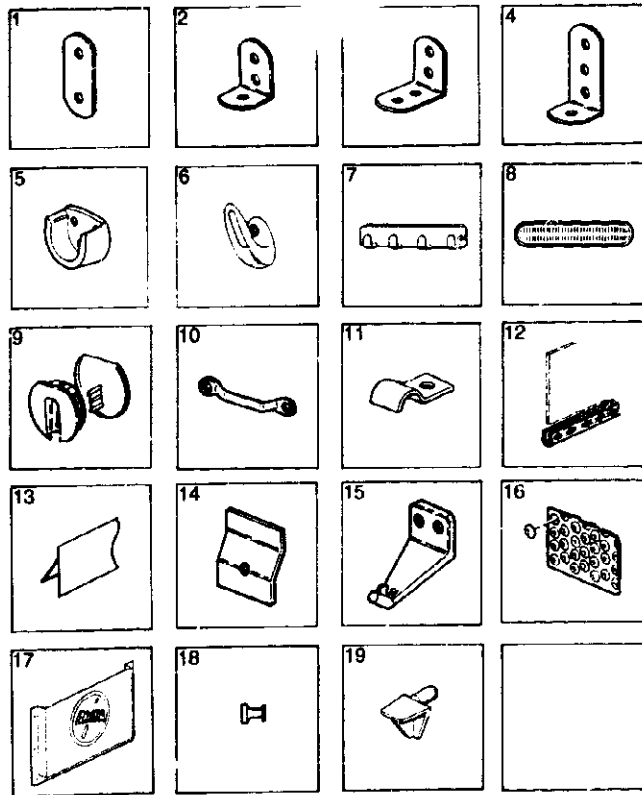

Pos	Art-Nr.	Bezeichnung		ME
01	0139004	Verbindungslasche Alu (531940)	40x20mm	ST
02	0139018	Möbehwinkel Alu 1/2 (531910)	23x35x20mm	ST
03	0139016	Möbehwinkel Alu 2/2 (0531930)	35x35x20mm	ST
04	0139019	Möbehwinkel Alu 1/3 (531920)	23x48x20mm	ST
05	0333981	Kleiderstg. Lager f. Art. Nr.803	Standard	GRT
06	00-4880	Kleiderhaken (100 St.-1 Kt.)	schwarz 2 Kst.	ST
07	0334982	Kleiderhakenreihe Fbs. weiß		ST
08	0389041	Lüftungsgitter venti. schwarz	160x35	ST
09	0333930	Verb.-Beschlag (10.000 St.-Kt.)	262 434 89	ST
--	0333931	Abdeck.-Verb.-Beschl. (5000 St.-Kt.)	262 431 12	ST
--	0333932	Abdeckung weiss f. Topfverbinder		ST
10	0334510	Lackkrampen		ST
11	0425030	Gasrohrschelle		ST
12	0317010	Kartenschutz braun (Ro=100m)		M
13	0317990	Kst.-Y-Profil braun (Ro=100m)	Estdorfer	M
14	0139059	Klemmstück f. Gebläsekasten B-Kl.		ST
15	0356940	Vorhangraffer		ST
16	0336519	Geräuschdämpfer (Kt.=5000 St.)	PMT-PVC	ST
17	0232096	Halteetasche f. Bedienungsanleitung.	graubraun	ST
18	0241122	Haltek. f. 24112.0 Nr.31 300 03/M	APP.	ST
19	0333302	Bodenträger (5000 St.-1 Kt.)	m. Zapfen braun	ST