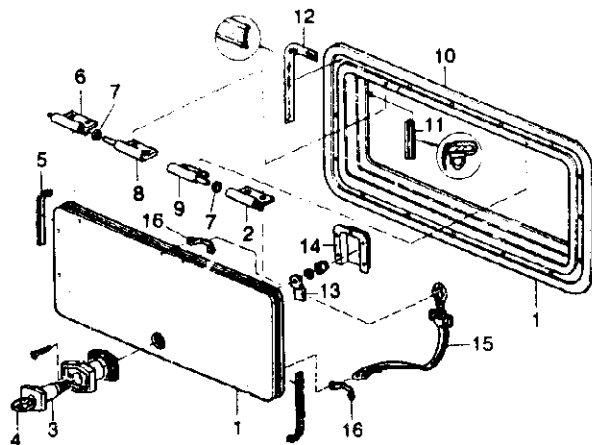

Pos	Art-Nr.	Bezeichnung		ME
01	0514701	Klappe Stauraum Vm. 800x440	MC 560/670/93	ST
02	0384703	Tür-Scharnier Obert.links	mit Schmiernippel	ST
03	0384762	Klappenschloss 5172.HX Kunstst.	schwarz	ST
04	0384826	Schlüssel Oberholz HX 91.320		ST
05	0315281	Bürstendichtung (KI-700,0 m)	Türe-	M
06	0384704	Tür-Scharnier Obert.rechts	mit Schmiernippel	ST
07	0394535	Scharnier PVC-Ring -Zwischenlfd	-6,5 m	ST
08	0394307	Türscharn. Unterteil silber lks.		ST
09	0394308	Türscharn. Unterteil silber rts.		ST
10	0394616	Klappenrahmen	800/440	GRT
11	0394177	Gu-Dichtprofil (Ro=20,00 M)	f. Aussenklappen	M
12	0317455	Leistenfüller E 531 RAL 7035	lichtgrau	M
13	0513370	Schliesszunge f. Klappenschloß	Wowo-Band III	ST
14	0333015	Abdeckung innen f. Schloß	grau-braun	ST
15	0591755	Gurt Heckklappen- grau m.K.450mm	450 mm (LNGE m.KAR)	ST
16	0334510	Lakaikrampen		ST