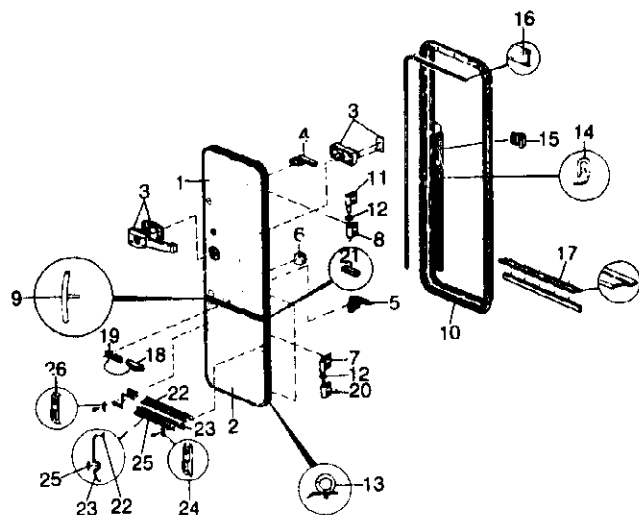

Pos	Art-Nr.	Bezeichnung		ME
01	0394069	Tür-Oberteil	HM-S 92/93	ST
02	0394070	Tür-Unterteil	HM-S 92/93	ST
03	0380011	Türschloß HX Bj 93	kpl.	ST
--	0384826	Schlüssel Oberholz HX 91-320		ST
04	0394075	Riegel, klein	grauweiß RAL 9002	ST
05	0394073	Riegel, groß	grauweiß RAL 9002	ST
06	0394074	Vorreiber	grauweiß RAL 9002	ST
07	0394086	Türscharnier Oberteil links		
--	0394081	Türscharnier Oberteil lks. ab Serie 4312		
08	0394085	Türscharnier Oberteil rechts		ST
--	0394082	Türscharnier Oberteil rts ab Serie 4312		
09	0394084	Türteilungsleiste		
10	0394084	Tür-Außenrahmen	Nova/C/T/HM 92/93	ST
--	0394083	Tür-Außenr. neue Ausfg. Nova/C/T	/HM/93/ab Serie 4312	
11	0394088	Türscharnier Unterteil links		
12	0394535	Scharnier PVC-Ring -Zwischenlfd	=6,5 m	ST
13	0394078	Dichtgummi		ST
14	0394077	Innenabdeckung	4520 lg RAL 9002	ST
15	0394080	Schloßfalle,doppel	92/93	ST
16	0317455	Leistenfüller E 531 RAL 7035	lichtgrau	M
17	0515139	Trittleiste	MC 670	ST
18	0333013	Türfeststeller Unterteil RAL9006	hohe Ausführung	ST
19	0333014	Türfeststeller Oberteil RAL 9006	hohe Ausführung	ST
20	0394085	Türscharnier, Unterteil		ST
21	0394076	Zellgummi	15x3	ST
22	0317330	Unterlegprofil (Ro=200 m)	schw.f.Friesleiste	M
23	0312031	Gürtelleiste breit silber F 13	5050 mm	M
24	0338047	Endstück f.Gürtelleiste rts.	gerade, RAL 9006	ST
25	0317480	Leistenfüller (Ro=100 m)	schwarz konkav	M
26	0338048	Endstück f.Gürtelleiste lks.	gerade, RAL 9006	ST