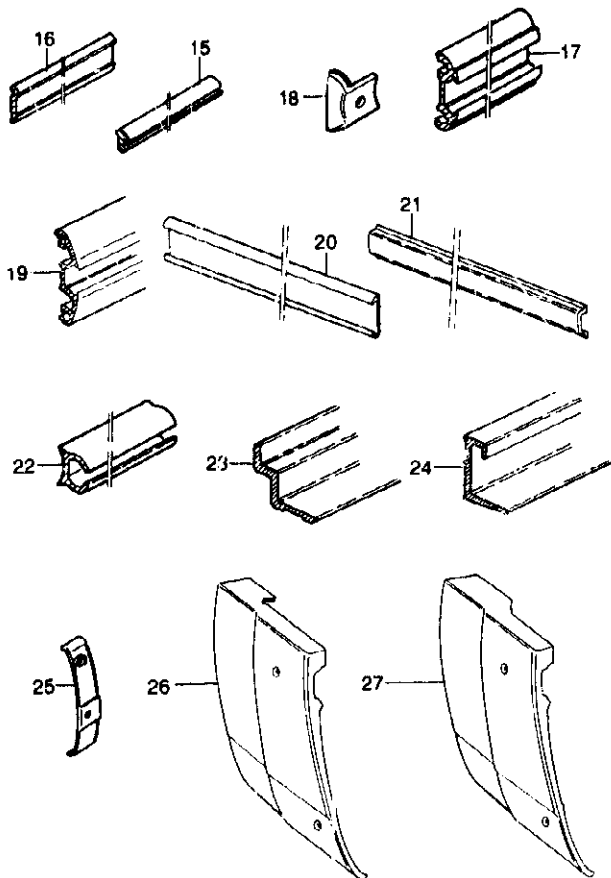

C 11

Pos	Art-Nr.	Bezeichnung		ME
16	0317480	Leistenfüller (Ro=100 m)	schwarz konkav	M
17	0312242	Gürtelleiste schmal silber	5000 mm / 8300 mm	M
--	0317330	Unterlegprofil (Ro=200 m)	schw. f. Friesleiste	M
--	0317460	Leistenfüller (Ro=100 m)	schwarz konkav	M
18	0338049	Endstück f. Zierleiste	RAL 9008	ST
19	0312260	Dachrandleiste silber	5000 mm	M
--	0317460	Leistenfüller (Ro=100 m)	schwarz konkav	M
--	0338054	Endstück f. Dachrandleiste	RAL 9008	ST
20	0312341	Zwischenprofil silber	5000 mm	M
21	0318961	Gummi-Flammprof. schw. (Kt.=50 m)	f. unt. Blende	M
22	0312760	Windblendschiene silber	5000 mm	M
23	0315310	Tischscharnierleiste PVC braun		M
24	0312850	Tischaufnahmeleiste silber	5000 mm	M
25	0338047	Endstück f. Gürtelleiste rts.	gerade, RAL 9006	ST
--	0338048	Endstück f. Gürtelleiste lks.	gerade, RAL 9006	ST
26	0381048	Eckabschluss fest- rts. RAL 9006	HM-B-Klasse	ST
--	0381049	Eckabschluss fest- lks. RAL 9006	HM-B-Klasse	ST
27	0381046	Eckabschluss fest- rts. RAL 9006	HM-S-Klasse	ST
--	0381047	Eckabschluss fest- lks. RAL 9006	HM-S-Klasse	ST

C 11