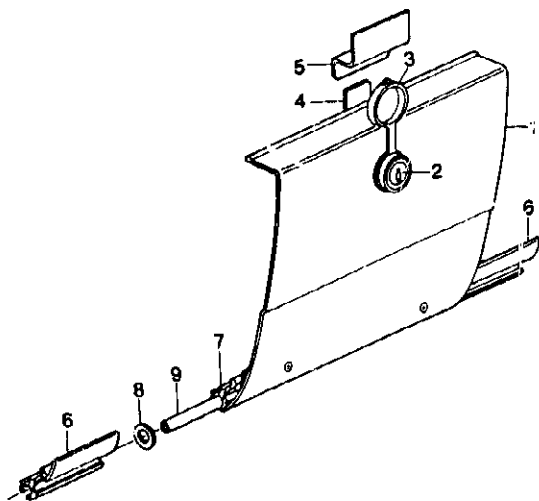

Pos	Art-Nr.	Bezeichnung		ME
01	0511321	Kraftstofftank-Klappe	200 mm	ST
--	0312023	Abschlußblende Trittaufe	421 mm	ST
02	0384811	Klappenschl.-Zyl.HX I.Bugd.univ		ST
03	0336110	Schutzkappe weiss PVC		ST
04	0510214	Schliesszunge	MC DB/S-KL.	ST
05	0511133	Schliessblech Kraftstofftank-Kl.	MC DB/S-Kl.	ST
06	0511322	Lagerung Kraftstofftank-Klappe	50 mm	ST
07	0511323	Lagerung Kraftstofftank-Klappe	200 mm	ST
--	0311052	Bodenschürzenleiste silber	6000 mm	M
08	0641080	Scheibe DIN 433	8,4 St A2	ST
09	0421040	Gasrohr Kst.Ummantel 8 X 1, DIN 2393		M