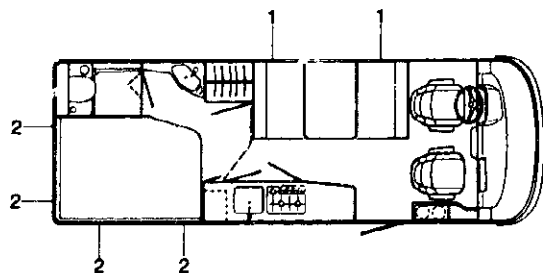

Pos	An-Nr.	Bezeichnung		ME
01	0241310	Band Gardinen-Riloga (400 m)		M
--	0514539	Vorhangband Zus.genäht	42/20cm Typ 1/93	ST
--	0514541	Vorhangband	80/20cm Typ 2/n3	ST
--	0514542	Vorhangband m. Klettverschluss	32cm Typ 4/93	ST
--	0514543	Vorhangband m. Klettverschluss	42cm Typ 4/93	ST
Bei Bestellung Stoffart angeben				
Vorhang-Schienen				
01	0551180	Vorhangschiene Fahrerhaus	1150 mm	ST
--	0512337	Vorhangschiene Heckbett hinten		ST
--	0512338	Vorhangschiene Heckbett vorne	MC 670	ST
--	0550480	Vorhangsch. Überrollbügel	MC DB/S-Kl.	ST
--	0550450	Vorhangsch. Hubbett S-Kl.	900 mm	ST
Stores				
01	0247186	Stores Dessin 610 T geräht	H62 x B80	ST
02	0247187	Stores Dessin 610 T geräht	H60 x B85	ST
03	0247068	Schabracke Kunstleder hellgrau	35 mm breit	M