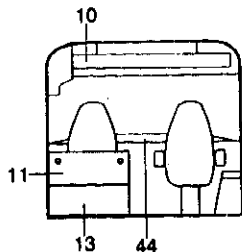

Pos	Art-Nr.	Bezeichnung	ME
35	.....	Heckbett-Holzleiste	
..	0512087	Heckbett Vorderteil VM	MC 670/93 ST
..	0512088	Heckbett Hinterteil VM	MC 670/93 ST
..	0515450	Heckbettauflage quer	ST
..	0515500	Bettauflage-Winkel 90 Grad Länge	ST
..	0292493	Heckb. Polsterauflage rs. vorne	ST
..	0292494	Heckb. Polsterauflage rs. hinten	1' 99x494x16 mm ST
..	0292495	Heckb. Polsterauflage lks. vorne	ST
..	0292496	Heckb. Polsterauflage lks. hinten	ST
36	0291016	Türe DIN rs. KT	025x354 ST
37	0513507	Küchenblock Korpus	MC 670/93 ST
39	0292312	Türe DIN lks. KT	543x354 ST
39	0280909	Schubadsenfront KT ohne Loch	137x354 ST
40	.....	Schublade	
..	0291293	Schubladenfront KT	137x354 ST
..	0357955	Schubl. Elco (1 Kt. - 45 St.)	4 seitig + 4 Buchsen ST
..	0357932	Thekens Schubf. Führungsschiene lk	LKS ST
..	0357933	Thekens Schubf. Führungsschiene rt	RTS. ST
..	0332015	Mö-Griff-EHW 'Nova 93' kpl	goldglänzend ST
41	0291213	Türe DIN lks. KT /bis Serie 4311	825x504 ST
..	0291901	Türe DIN lks. KT /ab Serie 4312	763x509 ST
42	.....	Siehe Theke	
43	.....	Schublade	
..	0291302	Schubladenfront KT	204x604 ST
..	0292297	Schubladen-Hinterstück KT	388x148x14 mm ST
..	0292299	Schubladen-Hinterstück KT	70x148x14 mm ST
..	0292298	Schubladen-Hinterstück KT	185x148x14 mm ST
..	0292300	Schubladenboden KT	573x384x14 mm ST
..	0354002	Zangenführung	GRT
44	.....	Siehe Bugteil	
45	0547110	Bierde Eingangstür	MC DB/S-Kl. ST
46	0531250	Blechblende Fahrradraum kpl.	MC DB/S-Kl. ST
47	0292664	Sieher KT	ST

Jeweiliger Korpus ohne Türen, Klappen oder sonstigen Anbauteilen