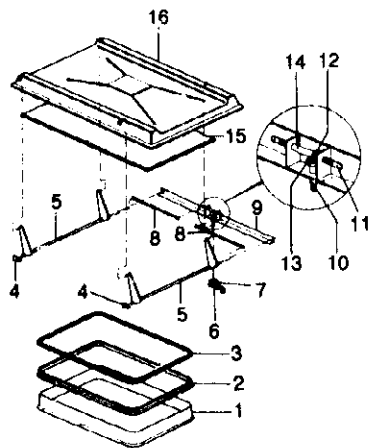

Pos	Art-Nr.	Bezeichnung		ME
01	0398311	Kurbeldach-Kunststoffrahmen	Bauj.91	ST
02	0541100	Kurbeldach-Alu.-rahmen (Kt.-13 St)	kpl. 000	ST
03	0310370	Kurbeld.-Gummi.-deck Profil		ST
04	0388014	Kurbelapparat-Dach-winkel rts.		ST
05	0388013	Kurbelapparat-Stellschenkel rts.		ST
06	0385001	Kurbel f. Kurbeldachl. (Kt.-300St)	EHW	ST
07	0550839	Schaumstoff-Distanz f. Kurbeldach		ST
08	0388012	Kurbelapparat-Aufstellrohr verz.	ab Serien Nr. 4217	ST
09	0388011	Kurbelapparat verz. ohne Zubehör		ST
10	0388230	Kurbelapparat- Antriebswelle		ST
11	0388028	Kurbelapparat-0- Gewindestange		ST
12	0388250	Kurbelapp.-Kegelrad m. Gew.-Bohrung		ST
13	0388240	Kurbelapp.-Kegelrad m. glatt. Bohrung		ST
14	0388029	Kurbelapparat-Distanzrohr		ST
15	0512571	Isoliermatte-Kurbeldach	555x1040 mm	ST
16	0389003	Kurbeldach-Dachhaube 168X745	ab Serien Nr. 4217	ST
17	0583320	Moskito-Netz 500X800	ohne Abb.	ST
18	0397079	Doppelrollo, Verdunkl.-Fliegensch.	f. Flymer Kurbeldachl.	ST