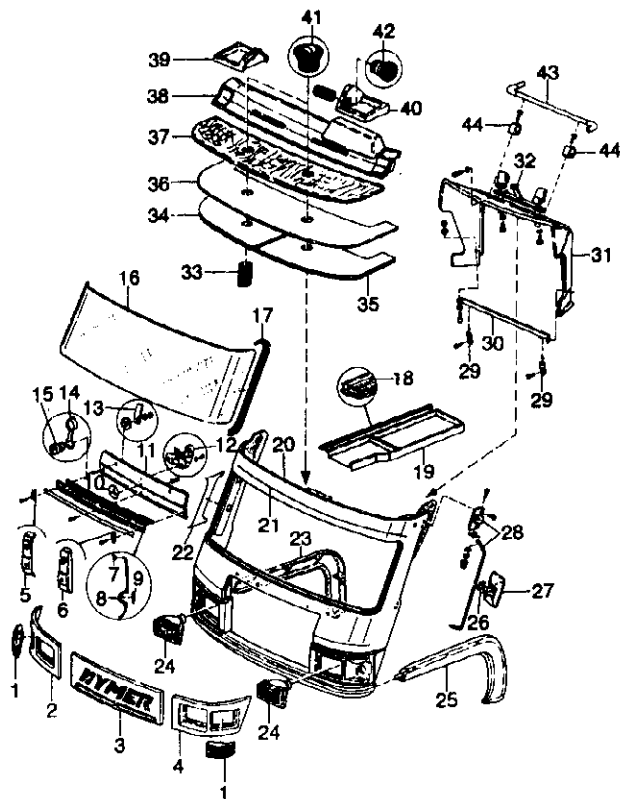

A 06

Pos	Art-Nr.	Bezeichnung	ME
01	0417042	Blinkleuchte HM ab/93 Glas weiss	ST
02	0232033	Scheinw.-Blende rts.S-Kl. playam	ST
03	0511018	Kühlergrill kpl.	MC DB/S-Kl.
..	0510461	Grill-Verkleidung	MC DB/S-Kl.
..	0231215	Buggrill HM S-Klasse Playa met.	ST
04	0232034	Scheinw.-Blende lks. S-Kl	playametallic
05	0338048	Endstück f. Gürtelleiste lks.	gerade, RAL 9006
06	0338047	Endstück f. Gürtelleiste rts	gerade, RAL 9006
07	0317330	Umfangprofil (Ro=200 mm)	schw f. Friesleiste
08	0312021	Gürtelleiste breit silber F 13	5050 mm
09	0317480	Leistenfüller (Ro=100 mm)	schwarz konkav
10	0380002	Mercedes-Stern verchromt	ST
11	0513018	Bugklappe VM	MC DB/S-Kl./93
..	0231206	Bugklappe GFK HM-S-Kl. RAL 9001	ST
12	0389504	Haken f. Motorklappe, Fiat 7537076	ST
13	0513340	Schliesszunge Bugklappe	MC DB/S-Kl.
14	0336120	Schutzkapp: weiss PVC	ST
15	0384891	Klappenschl.-Zyl. HX f. Bugkl.univ	ST
16	.....	Fenster, Front, siehe Fenster	
17	0318550	Gummiprofil f. Frontsch. Mdst 5857	schwarz
18	0317510	Kantenschutzprofil (Ro=100mm)	schwarz
..	0318365	Gummi-Abdichtprofil (Ro=50 mm)	Car 2
19	0232047	Gaskastenablage graubraun	HM-S-Klasse
20	0511557	Bugteil Vm.	MC DB/S-KL.
..	0231107	Front-GFK HM-S-Klasse Ral 9001	ST
21	0312760	Windblendschiene silber	5000 mm
22	.....	Foliendekor-Zuschnitt A-Säule	siehe Schilder
23	0232039	Radlaufb. rts.S-Kl. RAL 9001	ST
24	.....	Scheinwerfer Original Mercedes-Teil	
25	0232041	Radlaufblende lks. S-Kl. RAL 9001	ST
..	0671005	Abdeckk. Heyco weiss	ST
26	0383100	Spiegel außen-"Kat. Büchse.	D=14 mm, Sch
27	0383112	Spiegelkopf-Aussen	ST
28	0383071	Spiegel-Aussen-Bügelhalter	ST
29	0511117	Haftetasche Luftführung	MC DB/S-Kl.
30	0511115	Strebe Luftführung	MC DB/S-Kl.
31	0542191	GFK. Kühlerumlaufabschottung	MC DB/S-Kl.
32	0510648	Kühlerbefestigung kpl.	MC DB/S-KL
33	0431000	Schlauch, Flex Schwz. innen 70 mm	Renop.
34	.....	Schalliso-Matte, siehe Schallsoliermatten	
35	.....	Schalliso-Matte, siehe Schallsoliermatten	
36	0511617	Armaturenbrett roh	MC DB/S-KL
..	0475030	Luftanschl. Stützen f. Luft.-Schlitze	ST
37	.....	Teppichzuschn. Armaturenbrr.. siehe Teppichzuschnitt	ST

A 06