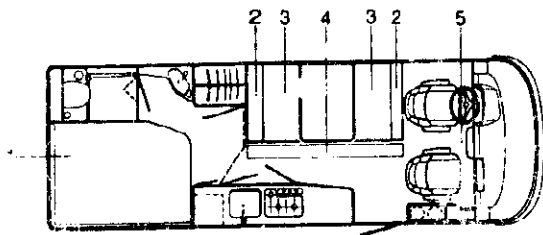

Pos	Art-Nr.	Bezeichnung		ME
01	0514406	Polster Heckbett	MC 670/93	ST
--	0260114	Schaumst. T2540 HB 654-670-C65/91	1900X1325X110	ST
--	0514407	Po.Bezug Heckbett	1900x1325/1078x110	ST
02	0514384	Po. Rücken Bugsitgr. rts/lks	MC 555/560/660/93	ST
--	0260067	Schaumst. T 2540	975X300X110/140	ST
--	0514385	Po.Bezug Rücken Buggr. rts/lks	975x300x110/140	ST
03	0514382	Po. Sitz Bugitzgruppe rts/lks	MC 555/560/660/93	ST
--	0260065	Schaumst. T 3050	975X605X110	ST
--	0514383	Po.Bezug Sitz Bugitzgr. rts/lks	975x605x110	ST
04	0514404	Polster Zusatz	MC 670/93	ST
--	0260161	Schaumst. T 2540	1900X265X110/140	ST
--	0514405	Po.Bezug Zusatz	1900x265x110/140	ST
--	0512146	Brenn Zusatzpolster Bug-Sitzgr.	1880x265x16 mm	ST
05	0514379	Polster Hubbett	MC B/S-Ki./93	ST
--	0265710	Schaumst. Hubbett	1860X1370X110	ST
--	0514381	Po.-Bezug Hubbett	1860x1370x110	ST
		Polsterstoff im Wohnraum		M
06	0237015	Po-Stoff "Alistar" gesteppt		M
--	0237023	Po-Stoff "Alistar"		M
--	0237842	Stoff-Besatz-Velour, Fbe.br. 6446	130 cm breit	M
		Polsterstoff Hubbett		M
--	0237014	Po-Stoff HM-Hubbett Timeline		M