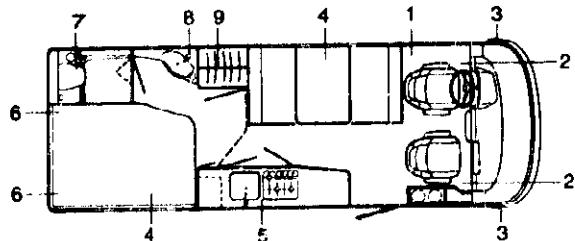

Pos	Art-Nr.	Bezeichnung		ME
01	0417552	Leuchte-Innen HELLA	Ar. 2JA 003 354-047	ST
..	0417553	Ersetzglas f. Leuchte 41755.2		ST
02	0389578	Innenleuchte Fh Fiat-Tei		ST
..	0419110	Soften 12V/5W		ST
03	0417572	Leuchte-Umriß (Kl.=100 St.)	Ar. 2xS 005 020/0	ST
..	0419150	Birne Steck: 12V/4 W Steckfuß		ST
04	0417303	Leuchtstofflampe 13 W Resolux		ST
..	0417031	Ersetzglas		ST
..	0419004	Leuchtstoffröhre 13W		ST
05	0417875	Leuchtlamp 12 V 2X8 W. 605C		ST
..	0417871	Ersetzglas f. 41787.5 GERU 605C	ACRYL	ST
..	0419020	Leuchtstoffröhre 8W 12V warmton	F. 41787	ST
06	0417022	Leuchte Halogen lehmalber 12V/10W		ST
..	0419006	Birne-Halogen 12V/10W		CT
07	0418098	Transistor-Leuchte spritzw gesch	405x35x35(12V 8 W)	ST
..	0417018	Ersetzglas f. 041809.8		ST
..	0417015	Leuchtstoffröhre 12 V/8 W	1 041 909.8	ST
08	0417752	Toiletten-Leuchte m. Abdeckung	über Wabe 654/93...	ST
..	0417032	Ersetzglas		ST
..	0419340	Birne-Kugel 12V /10W Steckfuß		ST
09	0417570	Leuchte Pos. PL 96 weiß		ST
10	0417360	Strahler Rück-gelb rechteckig 95X45	(ohne Abb.)	ST
11	0417209	Leuchte Kennzeichen- 2 KA 001-622 001	(ohne Abb.)	ST