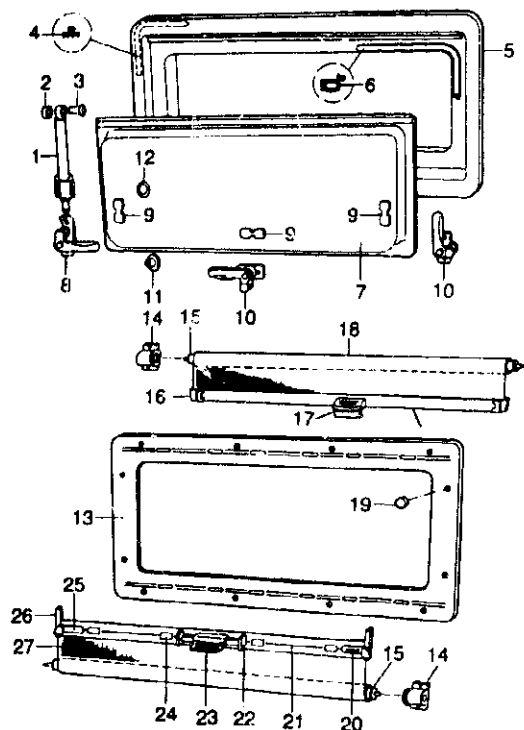

Pos	Art-Nr.	Bezeichnung		ME
--	0396269	Fenster S 3 ausstell./93	900x450	ST
01	0396127	Fenst. Ausstell. f. 450mm VAM 450		ST
02	0396111	Abtendering SP 133		CT
03	0396109	Gelenkträger SP 131		ST
04	0396089	Moosgummidichtung D 5		M
05	0396131	Außenrahmen PU 9 A	900x450	ST
06	0396101	Scheibendichtung D 12		M
07	0396074	Aussteilscheibe Acryl SE 7	900x450	ST
08	0396123	Verschluß montiert links VM 3		ST
09	0396112	Abdeckkappe SP 168		ST
10	0396124	Verschluß montiert rechts VM 4		ST
11	0396103	Dichtungsnappe D 16		ST
12	0396102	Dichtungscheibe D 17		M
13	0390019	Innenrahmen Fenster/93	900 x 450	ST
14	0396113	Lagerbuchse SP 201		ST
15	0396118	Gegenbuchse P 227		ST
16	0396119	Stäbtaufnahme SP 235		ST
17	0396088	Verschluß VM 11		ST
18	0390003	Fliegenschutz Kpl/93	900 x 450	ST
19	0396121	Abdeckkappe SP 245	10,5 mm	ST
20	0396104	Druckfeder F 11		ST
21	0390032	Verbindungsstange f. 390011/12847		ST
22	0396114	Schieber innen SP 215		GAT
23	0396115	Gehäuse SP 216		ST
24	0396116	Halter SP 219		ST
25	0396117	Schieber außen SP 221		GAT
26	0396120	Stäbtaufnahme SP 236		ST
27	0390011	Verdunklungsrolle Fenster/93	900 x 450	ST