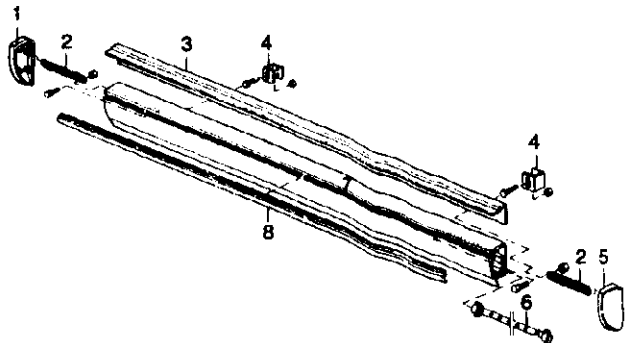

Heckstoßstange

HM 670

T-Haltebügel für Motorradhalter

HM 670

Heckstoßstange

HM 670

Pos	Art-Nr	Bezeichnung		ME
01	0381045	Eckabschl Stoßstg. lks. RAL 9006		ST
02	0383390	Zugfeder verz. (Kf.=500 St)	f. Endst.	ST
03	0550065	Winkel Abschlußprofil Heck	2J70 mm Pos.29	ST
04	0510456	Stoßstangen Distanzprofil	MC FIAT / TRAMP	ST
05	0381044	Eckabschl Stoßstg. rts. RAL 9006		ST
06	0566700	Abwasser Schlauch VM	2030 MM	ST
07	0312063	Heckstoßstangen (E=20 St.)	Normalausf. 2040mm	ST
08	0318562	Rammprofil PVC f. Seitenblende	RAL 7035 lichtgrau	M
09	0417030	Strahler rund rot Katzenaugen		ST

T-Haltebügel für Motorradhalter

HM 670

Pos	Art-Nr	Bezeichnung		ME
01	0510653	T-Haltebügel m. SPL. incl. Montageschr.		ST
02	0510654	T-Haltebügel m. Spl. Motorradh (15450.3)		ST
03	0334510	Lakaikranzpen		ST
04	0352810	Endkappe schwarz		ST
05	0613840	SHR- BL DIN 7983	B 6.3X32-P-H	ST
06	0671031	Abdeckk-Unterteil Nr.141		ST
07	0671030	Abdeckk natur Nr 140		ST