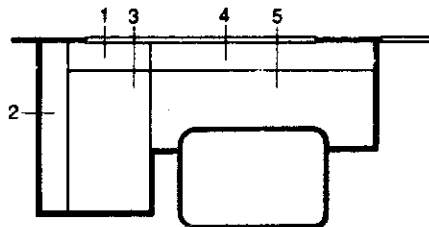

Pos	Art-Nr.	Bezeichnung		MF
01	0514434	Po.Rücken L-Sitzbank kpl.	MC 660/670/93	ST
-	0282373	Schaumst. T 2540	550/520x300x110/140	ST
-	0514435	Po.-Bezug Rücken L-Sitzbank	550/520x300x110/140	ST
02	0514384	Po. Rücken Bugstzgr. rs/ks	MC 555/560/660/93	ST
-	0260067	Schaumst. T 2540	975X300X110/140	ST
-	0514385	Po. Bezug Rücken Bugegr. rs/ks	975x300x110/140	ST
03	0514382	Pn. Sitz Bugstzgruppe rs/ks	MC 555/560/660/93	ST
-	0260085	Schaumst. T 3050	975X605X110	ST
-	0514383	Po. Bezug Sitz Bugstzgr. rs/ks	975x605x110	ST
04	0514432	Po.Rücken L-Sitzbank kpl.	MC 660/670/93	ST
-	0262372	Schaumst. T 2540	1270x300x110/140 mm	ST
-	0514433	Po.-Bezug Rücken L-Sitzbank	1270x300x110/140	ST
05	0514429	Po Sitz L-Sitzbank kpl.	MC 660/670/93	ST
-	0262374	Schaumst. T 3050	1270x560x110 mm	ST
-	0514431	Po.-Bezug Sitz L-Sitzbank	1270x560x110	ST
		Polsterstoff im Wohnbereich		
06	0237015	Po-Stoff "Allstar" gesteppt		M
07	0237023	Po-Stoff "Allstar"		M
08	0237842	Stoff-Besatz-Velour, Fbe br.6445	130 cm breit	M