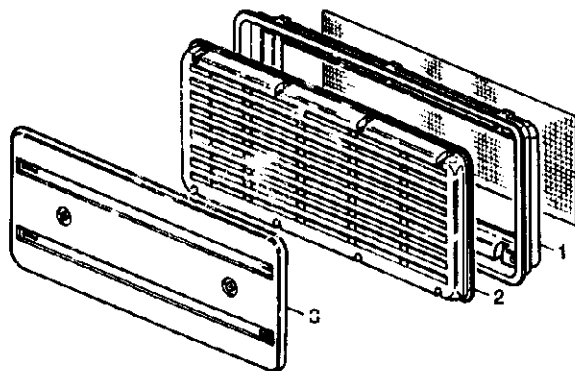

Pos	Art-Nr.	Bezeichnung		ME
01	0389084	Lüfterrahmen 250 (Kt.-120 St.)	ohne Moskitonetz	ST
02	0389063	Lüftungsgitter 250 (Kt.-120 St.)	mit Moskitonetz	ST
03	0589062	Winterabd. zu Lüftungsgitter 250		ST