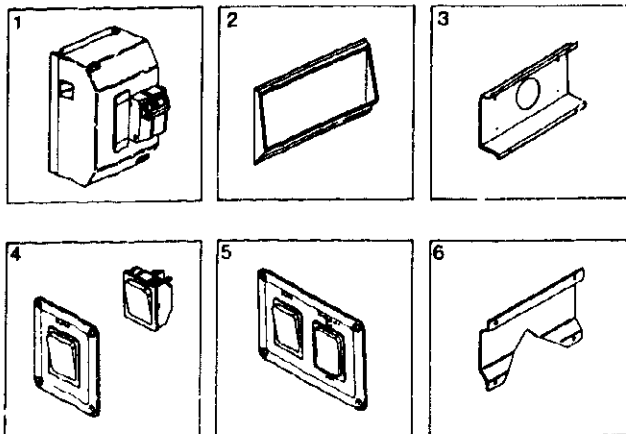

Pos	Art-Nr	Bezeichnung		ME
01	0416600	Sicherungsautomat kpl.		ST
02	0417007	Sozial 1.Schlußeuchte	HM-B-Klasse + CAMP	ST
03	0611138	Rückleuchtenhalter B-Klasse		ST
04	0410004	Schalter TAFEL ST 01 lehmailber		ST
..	0410011	Schalter Tafel ST 01 silber	Timeline	ST
05	0410006	Schalter Tafel ST 02 lehmailber		ST
..	0410012	Schalter Tafel ST 02 silber	Timeline	ST
06	0511143	Rückleuchtenhalte	MC DB/S-Kl.	ST
07	0416760	Schalter Wechsel- 1 pol schwarz	(ohne Abb.)	ST