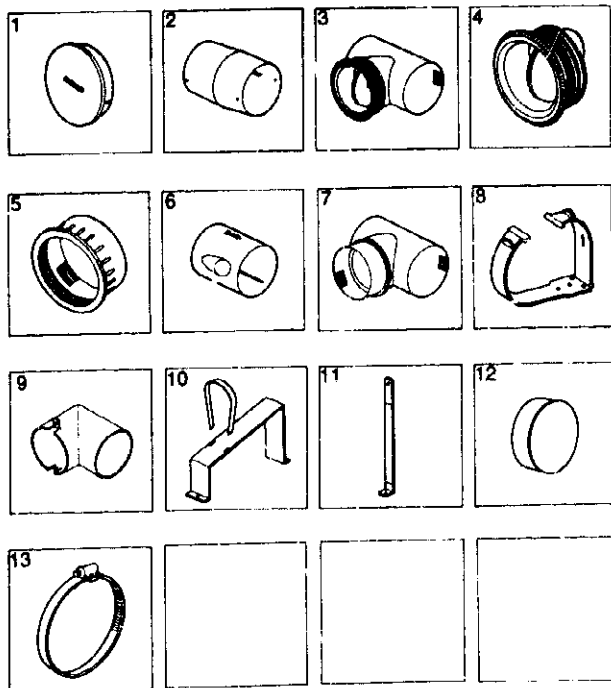

Pos	Art-Nr.	Bezeichnung	ME
01	0475540	Verschlusssteckel VD	ST
02	0475770	Muffe Verb.-UM (KL=100 St)	ST
03	0475830	Belüfter BE (KL=100 St)	ST
04	0475840	Endsteck -EN-(KL=400 St)	ST
05	0475850	Mutter f Endst. (KL=400 St)	ST
06	0475860	Abzweig T AT (KL=100 St)	ST
07	0475880	Lüfter T /UE T (KL=90 St)	ST
08	0475930	Schelle f.Lüfter. Truma(800 St)	ST
09	0475610	Winkelnut f.Gebbläs-Anschluß Truma	ST
10	0475310	Abgasrohr-Stütze	ST
11	0475300	Künn Überrohrsch.	ST
12	0381230	Blindstopfen schwarz f.Armaturen Brett	ST
13	0434110	Schlauchb. 50-70 SGL	ST
..	0434120	Schlauchb. 80-80 SGL	ST
..	0434130	Schlauchb. 70-90 SGL	ST
14	0475270	Warmluftrohr VR Außendurchm 72 mm	M
15	0475370	Warmluftrohr 75 Ø A-Durchm 75/4-D 72	M
16	0475900	Warmluftrohr 65 Ø	M
17	0475910	Warmluftrohr 80 Ø APP Art.5150	M