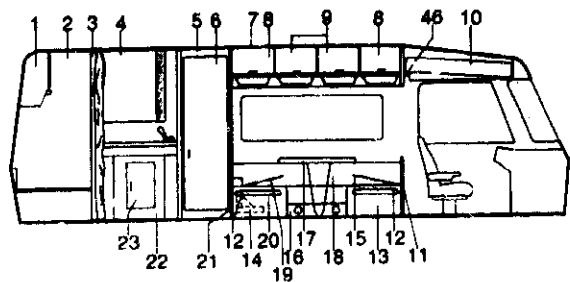

Pos	Art-Nr.	Bezeichnung		ME
33	0515382	Rückenpolsterbelüftung quer	MC 670/93	ST
34	0515383	Rückenpolsterbelüftung rts.	MC 670/93	ST
--	.....	Siehe Tisch		
35	.....	Hecksitzgruppe, Holzteile		
--	0515450	Heckbettauflage quer		ST
--	0515500	Bettauflage-Winkel 90 Grad Länge		ST
--	0292501	LS-Polsterauflage		ST
--	0292509	LS-Polsterauflage		ST