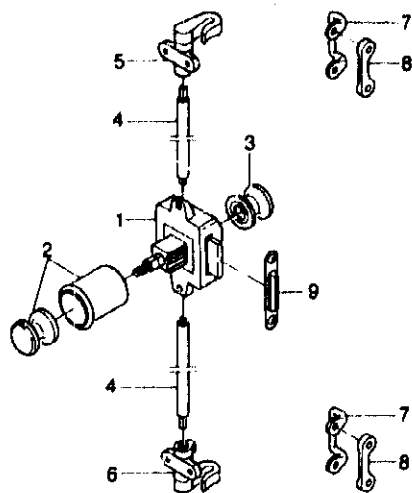

H 03

Poz	Art-Nr	Bezeichnung		ME
01	0384961	Druckknopf-Tr Stg Schloß br	(225 22 194)	ST
02	0384962	Druckknopf Kst. Altmessing 16 mm	(229 01 113)	ST
03	0384963	Druckknopf Kst braun o. Rosette	(229 00 198)	ST
04	0384966	Drehstange braun Fixt	750 mm	ST
05	0384965	Fanghaken Push-Lock br. rts.	(226 48 120)	ST
06	0384964	Fanghaken Push-Lock br. lks	(226 48 138)	ST
07	0139027	Lackkrampen gekr. (51220 0)		ST
08	0333115	Schliessekel Kst		ST
09	0333660	Schliessebruch (100St = 1 Kt.)	Duschüre	ST

H 03