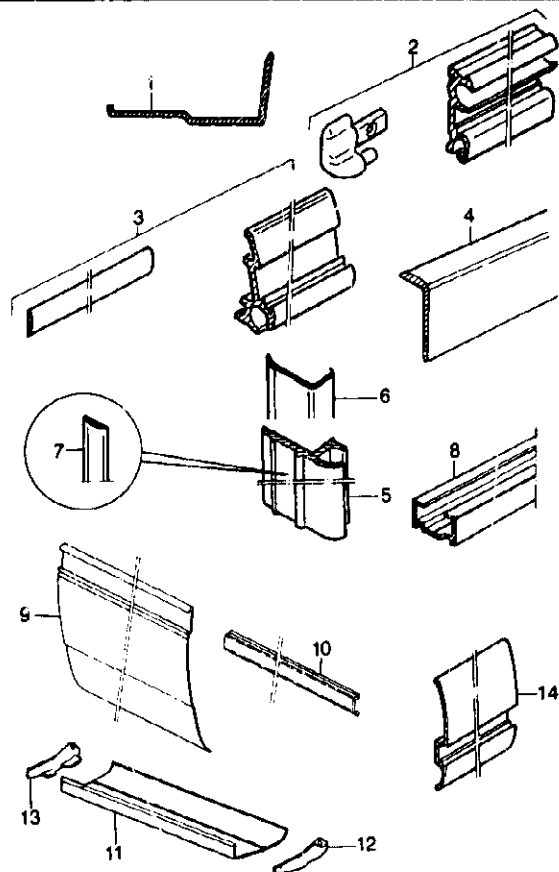

C 10

Pos	Art.-r.	Bezeichnung		ME
01	0311021	Winkelabdeckprofil silber	4300 mm	M
02	0311041	Scharnierleiste eloxiert	8000 mm -N5571	M
...	0317452	Leistenfüller PVC (1 Ro.-200 m)	F 531 schwarz	M
...	0338044	Endstück rechts Fbe. Ral 7037		ST
...	0338043	Endstück links Fbe. Ral 7037		ST
03	0311052	Bodenschürzenleiste silber	6000 mm	M
...	0317452	Leistenfüller PVC (1 Ro.-200 m)	E 531 schwarz	M
04	0311090	Trittbrettleiste	4500 mm	M
05	0311122	Kantenleiste silber	mit Vorzeitschiene	M
06	0318060	Gummi Unterleg- schwarz für	Kantenleiste	M
07	0317452	Leistenfüller PVC (1 Ro.-200 m)	E 531 schwarz	M
08	0312012	Vorhangschiene	6000 mm	M
09	0312022	Abschlußblende silber	5700 mm:	M
10	0318561	Gummi-Rammprofil.schw.(Kl.-50 m)	f.urt Blende	M
...	0338053	Endstück f.Abschlußblende lks.	unten, RAL 9006	ST
...	0338035	Endstück f.Abschlußblende rs.	unten, RAL 9006	ST
11	0312023	Abschlußblende Trittstufe	421 mm	ST
12	0338028	Endstück f.Abschlußbl. Trittstufe	rs. RAL 9006	ST
13	0338055	Endstück f.Abschlußbl. Trittstufe	lks. RAL 9006	ST
14	0312031	Gürtelleiste breit silber F 13	5050 mm	M
...	0312032	Gürtelleiste breit silber F 22	6000 mm	M
15	0317330	Unterlegprofil (Ro-200 m)	schw.f.Fnesleiste	M

C 10