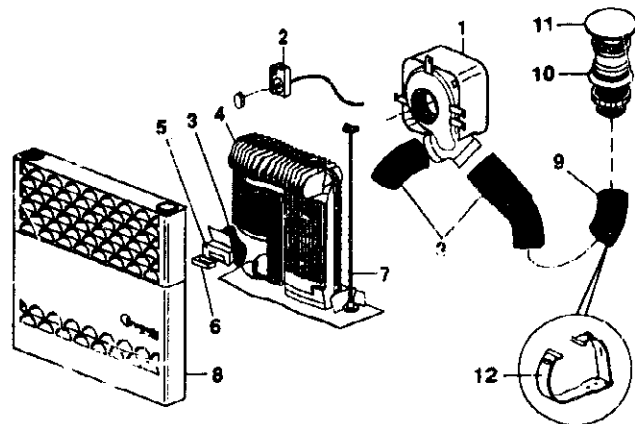

G 01

Pos	Art-Nr.	Bezeichnung	ME
01	0475790	Truma-Gehäuse TEB 12 V	ST
02	0475791	Truma-Gehä.-Bedien-Teil F.47 579	ST
03	0475900	Wärmeführer 65 Q	M
--	0475910	Wärmeführer 80 Q APP Art.5150	M
04	0475207	Heizung TRUMA SL 3002,50mb	ST
--	0475182	Gasanschluss f.47516	(o. Verkl.-Großverp.) ST
--	0475100	Heizung Truma SL5002, 50 mbar	incl Verkleid braun ST
--	0475100	Gasanschluss SL 5002 zu 47510	ST
05	0475240	Zündautomat ZA ohne Abschirmblech	ST
06	0475241	Batterie-Kassette f. SL 3002/5002	ST
07	0475200	Bedienungsstab f. Heizung SL 3002	ST
08	0475183	Verkleidung f. Heizung SL 3002	Fb. braun ST
--	0475102	Verkleidung f. Heizung SL 5002	Fb. braun ST
09	0475351	Abgasrohr AE3 fix 2300	ST
--	0475360	Abgasrohr AE 3: Edelstahl	(Metallware 20m/Ro.) M
10	0475210	Abgaskamin AK 3 (Kt.=50 St.)	Kaminenteil ST
--	0475230	Abgaskamin (Kt.=45 St.)	AK 5 ST
11	0475211	Ersatzdeckel f. Kamin	ST
12	0475930	Schelle f. Lüfter, Truma(800 St)	ST

G 01