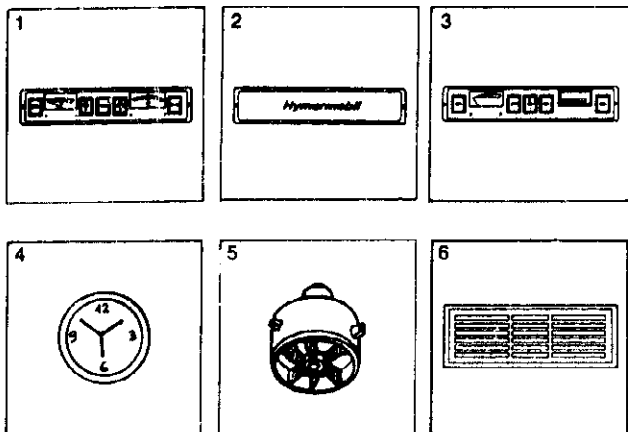

Pos	Art-Nr.	Bezeichnung	ME
01	0410024	IT-111 Iehmsilber	ST
02	0410009	IT-114 Iehmsilber	ST
03	0410025	IT-113 Iehmsilber	ST
04	0350961	Uhr-Quarz Rand silber Zifferp.wa	ST
--	0477350	Batterie-Ladyzelle 1,5 V	ST
05	0479040	Lüftermotor 12 V Comet	ST
06	0410008	IT-115 Iehmsilber	ST