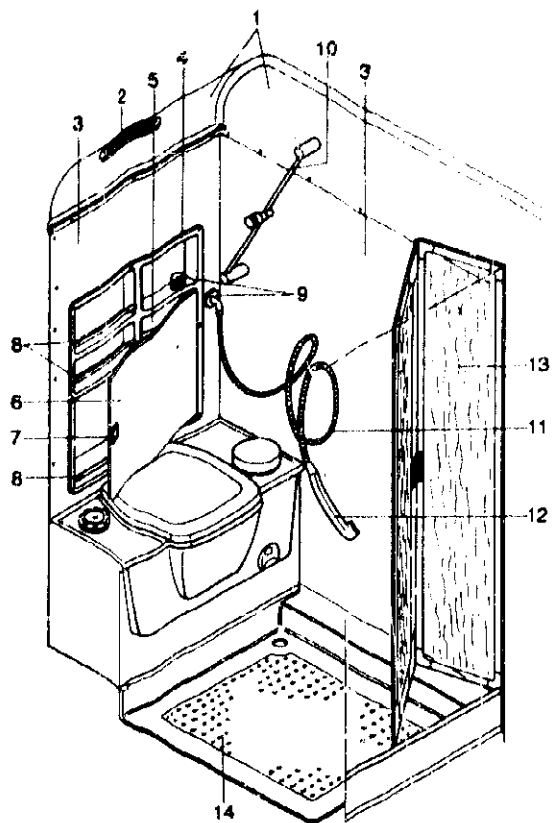

H 01

Pos	An-Nr	Bezeichnung		ME
01	0439025	Oberteil f. Nasszelle Bj 92	C. 65-654-670	ST
..	0671017	Abdeckung f. Toilette Fb weiss	Bj 92 1.SHR	ST
02	.....	siehe Leuchten		
03	0439026	Duschwandverkleidung 2 tlg Bj 92	C 65-654-670	QRT
..	0439014	Streifen f. Duschw. V. C. 65-654-670	1760X50X4 - Bj 92	ST
..	0439009	Streifen f. Duschw. V. C. 65-654-670	540X50X4 Bj 92	ST
04	0439332	Einbauschrank Bj 62	C. 65-654-670	ST
05	0439018	Wandverkleidung Nasszelle 670/92		ST
06	0438639	Türe f. Waschbeckenverkleidung/92		ST
..	0332260	Scharnier Messing Notenputz		ST
07	0354905	Klappenverschluss-Mot. 3 Fb weiss		ST
..	0354906	Akzepter-Möbelschloß MDT-3		ST
C8	0439437	Toiletschrank (Sack-600 St)	Heraufschlutz/92	ST
09	0436610	Wasserarmatur Monn-Mix	Art. 544 0000 00	ST
10	0436594	Brause-Wandstange Optiwa S 65 cm		ST
11	0436597	Brause Schlauch 150cm-Chromo-Flex		ST
12	0436593	Brause Hand-Libelle-Versch.m	Blindung	ST
13	0354993	Duschabtrennung 2 teilig	1730x625 mm	ST
14	0439022	Duschwanne C. 65-654-670/92		ST
..	0318091	Randprofil Duschwanne (Rc 100 m)	E 210 grau	M
15	0439438	Abdeckung Ausblasdüse weiss/92	(ohne Abb.)	ST