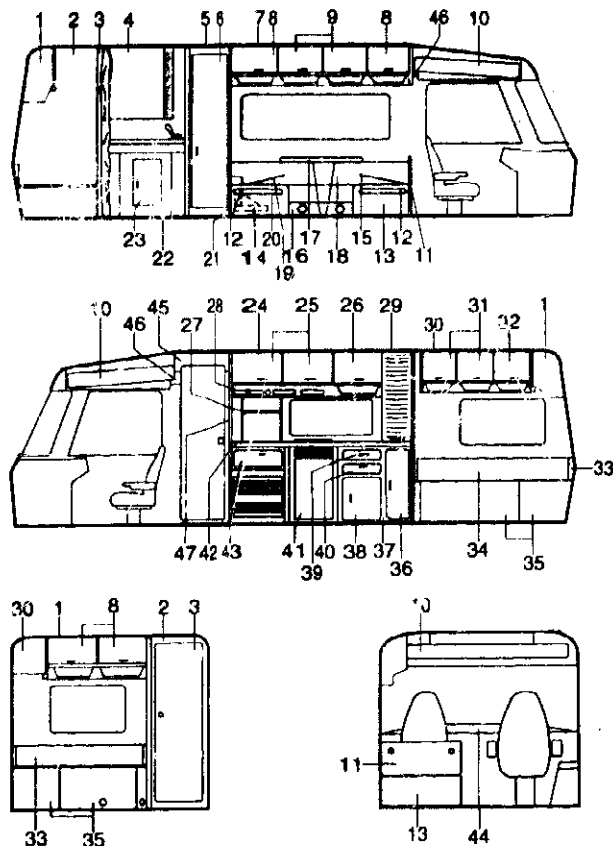

Pos	Art-Nr.	Bezeichnung		ME
01	0514826	Dachl. Schrank Korpus Heck quer	MC 670/93	ST
02	0518285	Toilettenraum Korpus	MC 670/91	ST
03	0291272	Türe DIN rts. KT	1695x500	ST
04	.....	Siehe Spiegelschrank		
05	0515319	Kleiderschrank Vm	MC 670/93	ST
..	0513050	Kleiderstange	612 mm	ST
..	0333981	Kleiderstg. Lager f. Art. Nr. 803		GRT
06	0291281	Türe DIN lks. KT	1775x500	ST
07	0513900	Dachl. Schrank Korpus Bug lks.	MC 560/659/670/93	ST
08	0261316	Klappe KT	280x493	ST
09	0291310	Klappe KT	280x439	ST
10	.....	Siehe Hubbett		
11	0290214	Stoher Sitzbank vorne KT		ST
12	0291669	Auszug-Blenden KT	70x470	ST
13	0515206	Sitzbank Korpus vorne	MC 560/660/670/93	ST
..	0352966	Führungsrahmen Sitzk. hinten rts.	kpl.	ST
..	0352967	Bettkasten-Verlängerung-Auszug		ST
14	.....	Siehe Gurttrock.		
15	0513639	Polsterauflage Sitzbank vorne	MC 560/660/670	ST
16	0515207	Instalationskanal Bugstg.zgruppe	MC 560/660/670/93	ST
17	.....	Siehe Tisch		
18	0513701	Rückwandbelüftung roh	MC 560/660/670/93	ST
19	0513636	Polsterauflage Sitzbank hinten	MC 560/670/564/654	ST
20	0515204	Sitzbank Korpus hinten	MC 670/93	ST
..	0352965	Führungsrahmen Sitzk. hinten lks.	kpl.	ST
..	0352967	Bettkasten-Verlängerung-Auszug		ST
21	0290137	Stoher Sitzbank hinten KT		ST
22	0515333	Waschbecken Korpus Vm.	MC 670/93	ST
23	0291207	Türe DIN lks. KT	445x335	ST
24	0513284	Dachl. Schrank Küche Korpus	MC 670/93	ST
25	0291319	Klappe KT	280x515	ST
26	0291316	Klappe KT	280x493	ST
27	0515239	Gewürzbord Küchenblock kpl.	MC 660/670/93	ST
28	.....	Siehe Blechverkleidung Küchenhängh./schrank		
29	0513147	FS-Schrank Korpus	MC 670/93	ST
..	0230007	Rollladen Vellenform Kirsch excl.	970x298	ST
..	0291517	FS-Rollrolle KT	294x43x15	ST
30	0513334	Dachl. Schrank Korpus Heck rts.	MC 670/93	ST
31	0291310	Klappe KT	280x439	ST
32	0291307	Klappe KT	280x404	ST
33	0513514	Heckbett Rückwandbelüftung quer	MC 670/93	ST
34	0513513	Heckbett Rückwandbelüftung rts.	MC 670/93	ST