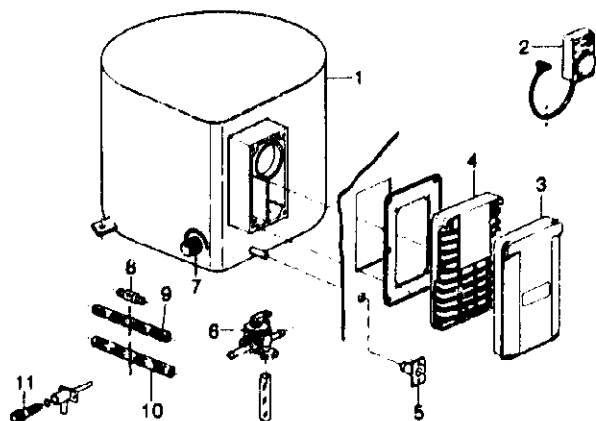

Pos	Art-Nr	Bezeichnung	ME
01	0471935	Boiler BO 10/50 mbr.-Baureihe z:	ST
02	0471924	Boiler-Bedienteil f. BO 10 m. Kabeleitz:	ST
..	0410152	Boiler-Bedienteil f. IT 14.1 (41015)	ST
03	0471938	Boiler-Abdeckung f. BO 10	ST
04	0471937	Abdeckung PVC f. Truma-Boiler BO 10	ST
05	0471923	Kondensatflasche	ST
06	0471926	Boiler-Erweiterungs-Ventil	3,5 bar
..	0471927	Boiler-TRUMA Entleerungs-Ventil	1,5 bar
07	0471921	Magnet-Ventil Kpl	ST
08	0436090	Ruckschlagv. f. Boi. TRUMA	ST
09	0431520	Schlauch Fw 10X2,5 transparent	M
10	0431521	Schlauch 10X2,5 rot	M
11	0471931	Ahrensventil f. Truma-Thermie	ST
12	0471936	Boiler-Steuerung f. Bo. 10 ab 01/92	ST
13	0435780	T-Stück D 10	ST
14	0435770	Schlauchverb. Y-Stück 10X10X10	ST
15	0434010	Schlauchb. 10-16 DIN 3017	ST
16	0434302	Schlauchsch. 13-15 SN P/PVC	ST